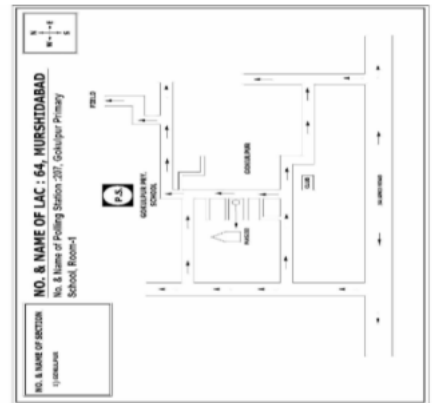

নির্বাচক নিবন্ধন আধিকারিকের স্বাক্ষর

Nazri Naksha

Google Map View

Polling Station Building Front View

Polling Station Front View

Cad View

Key MAP View

1 নাম : রশেদা বিবি স্বামীর নাম: জাহিরুদ্দিন সেখ বাড়ির নং : n0045 বয়স : 66 লিঙ্গ : মহিলা ফটো উপলব্ধ	WB/09/058/153106	2 নাম : আজেমুদ্দিন সেখ পিতার নাম: জাহিরুদ্দিন সেখ বাড়ির নং : n0045 বয়স : 40 লিঙ্গ : পুরুষ ফটো উপলব্ধ	FRN2932713	3 নাম : সুরমান সেখ পিতার নাম: জাহিরুদ্দিন সেখ বাড়ির নং : n0045 বয়স : 31 লিঙ্গ : পুরুষ ফটো উপলব্ধ	NJH1724475
4 নাম : লেকজান বিবি স্বামীর নাম: জাফর সেখ বাড়ির নং : n0067 বয়স : 81 লিঙ্গ : মহিলা ফটো উপলব্ধ	WB/09/058/153168	5 নাম : ইনামুল সেখ পিতার নাম: জাফর সেখ বাড়ির নং : n0067 বয়স : 56 লিঙ্গ : পুরুষ ফটো উপলব্ধ	WB/09/058/153171	6 নাম : লালন বিবি স্বামীর নাম: ইনামুল সেখ বাড়ির নং : n0067 বয়স : 41 লিঙ্গ : মহিলা ফটো উপলব্ধ	FRN3101417
7 নাম : অজেমুল সেখ পিতার নাম: জাফর সেখ বাড়ির নং : n0067 বয়স : 53 লিঙ্গ : পুরুষ ফটো উপলব্ধ	WB/09/058/153172	8 নাম : আইনুল ইসলাম পিতার নাম: জাফর সেখ বাড়ির নং : n0067 বয়স : 44 লিঙ্গ : পুরুষ ফটো উপলব্ধ	FRN2324903	9 নাম : জামেলা বিবি স্বামীর নাম: সাইদুল সেখ বাড়ির নং : n0068 বয়স : 44 লিঙ্গ : মহিলা ফটো উপলব্ধ	FRN2325124
10 নাম : জানেরা বেওয়া স্বামীর নাম: ইসব সেখ বাড়ির নং : n0032 বয়স : 71 লিঙ্গ : মহিলা ফটো উপলব্ধ	FRN2677797	11 নাম : মানেজুল সেখ মায়ের নাম: জানেরা বেওয়া বাড়ির নং : n0032 বয়স : 39 লিঙ্গ : পুরুষ ফটো উপলব্ধ	FRN2678431	12 নাম : সাবিনা বিবি স্বামীর নাম: তানেজুল সেখ বাড়ির নং : n0032 বয়স : 30 লিঙ্গ : মহিলা ফটো উপলব্ধ	NJH1724608
13 নাম : কাবাতুল্লা সেখ পিতার নাম: বাবলু সেখ বাড়ির নং : n0032 বয়স : 39 লিঙ্গ : পুরুষ ফটো উপলব্ধ	FRN3191137	14 নাম : আসরাফুল সেখ পিতার নাম: গাজলু সেখ বাড়ির নং : n0064 বয়স : 42 লিঙ্গ : পুরুষ ফটো উপলব্ধ	FRN2324846	15 নাম : সোমা বিবি স্বামীর নাম: আসরাফুল সেখ বাড়ির নং : n0064 বয়স : 33 লিঙ্গ : মহিলা ফটো উপলব্ধ	NJH1415249
16 নাম : ফিরদোসা বিবি স্বামীর নাম: গাজলু রহমান মণ্ডল বাড়ির নং : n0064 বয়স : 60 লিঙ্গ : মহিলা ফটো উপলব্ধ	WB/09/058/153049	17 নাম : সফিকুল ইসলাম পিতার নাম: হোসেন মণ্ডল বাড়ির নং : n0028 বয়স : 45 লিঙ্গ : পুরুষ ফটো উপলব্ধ	FRN1876473	18 নাম : আসাবুল ইসলাম পিতার নাম: হোসেন মণ্ডল বাড়ির নং : n0028 বয়স : 38 লিঙ্গ : পুরুষ ফটো উপলব্ধ	FRN3101128
19 নাম : মুনতাজ সেখ পিতার নাম: কায়েম সেখ বাড়ির নং : বয়স : 53 লিঙ্গ : পুরুষ ফটো উপলব্ধ	NJH1961671	20 নাম : হাসিনা বিবি মায়ের নাম: মুস্তাজ সেখ বাড়ির নং : বয়স : 31 লিঙ্গ : মহিলা ফটো উপলব্ধ	NJH1557560	21 নাম : সাগিরা বিবি স্বামীর নাম: রাজিবুল সেখ বাড়ির নং : n0133 বয়স : 30 লিঙ্গ : মহিলা ফটো উপলব্ধ	NJH1731769
22 নাম : রিনা বিবি স্বামীর নাম: হাবিবুর সেখ বাড়ির নং : n0021 বয়স : 35 লিঙ্গ : মহিলা ফটো উপলব্ধ	NJH1557701	23 নাম : অসিম সেখ পিতার নাম: মহিরুদ্দিন সেখ বাড়ির নং : n0032 বয়স : 29 লিঙ্গ : পুরুষ ফটো উপলব্ধ	NJH1961762	24 নাম : রবিউল সেখ পিতার নাম: বাহারাম সেখ বাড়ির নং : n0067 বয়স : 29 লিঙ্গ : পুরুষ ফটো উপলব্ধ	NJH1961663
25 নাম : মেহেদি হোসেন পিতার নাম: মসলেম সেখ বাড়ির নং : n0081 বয়স : 66 লিঙ্গ : পুরুষ ফটো উপলব্ধ	NJH2907137	26 নাম : নুরসেলিম সেখ পিতার নাম: নুরুল ইসলাম বাড়ির নং : n0078 বয়স : 34 লিঙ্গ : পুরুষ ফটো উপলব্ধ	NJH1333285	27 নাম : রুহুল আমিন পিতার নাম: নুরুল ইসলাম বাড়ির নং : n0078 বয়স : 37 লিঙ্গ : পুরুষ ফটো উপলব্ধ	FRN3191103
28 নাম : মোশারফ হোসেন পিতার নাম: সামসুল হক বাড়ির নং : n0078 বয়স : 30 লিঙ্গ : পুরুষ ফটো উপলব্ধ	NJH1724582	29 নাম : সামসুল হক পিতার নাম: সাহ আহামাদ বাড়ির নং : n0078 বয়স : 63 লিঙ্গ : পুরুষ ফটো উপলব্ধ	WB/09/058/153007	30 নাম : মাসুদা বিবি স্বামীর নাম: কামাল সেখ বাড়ির নং : n0092 বয়স : 46 লিঙ্গ : মহিলা ফটো উপলব্ধ	FRN2324911