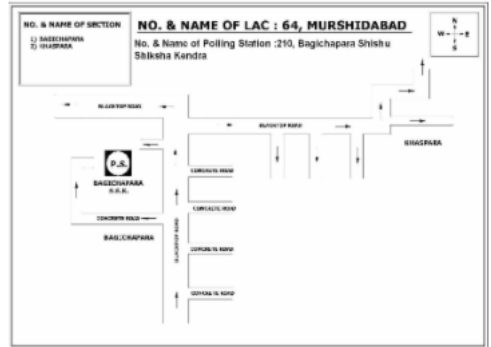

নির্বাচক নিবন্ধন আধিকারিকের স্বাক্ষর

Nazri Naksha

Google Map View

Polling Station Building Front View

Polling Station Front View

Cad View

Key MAP View

1 নাম : সাহানাজ বিবি স্বামীর নাম: সাজিদুল সেখ বাড়ির নং : n0065 বয়স : 30 লিঙ্গ : মহিলা	NJH1852524 ফটো উপলব্ধ	2 নাম : হাবিবুর রহমান সেখ পিতার নাম: আজিজুল সেখ বাড়ির নং : n0151 বয়স : 59 লিঙ্গ : পুরুষ	WB/09/058/150483 ফটো উপলব্ধ	3 নাম : কাশিদা বিবি স্বামীর নাম: হাবিবুর রহমান বাড়ির নং : n0151 বয়স : 33 লিঙ্গ : মহিলা	NJH1416635 ফটো উপলব্ধ
4 নাম : সাবীর আহমেদ পিতার নাম: আলমত সেখ বাড়ির নং : n0176 বয়স : 32 লিঙ্গ : পুরুষ	NJH1416452 ফটো উপলব্ধ	5 নাম : ফিরোজা বিবি স্বামীর নাম: সেরফুল সেখ বাড়ির নং : n0134 বয়স : 53 লিঙ্গ : মহিলা	WB/09/058/150414 ফটো উপলব্ধ	6 নাম : আবু বাক্কার সেখ পিতার নাম: সেরফুল সেখ বাড়ির নং : n0134 বয়স : 32 লিঙ্গ : পুরুষ	NJH1416429 ফটো উপলব্ধ
7 নাম : আজিবুল সেখ পিতার নাম: সিরাজ সেখ বাড়ির নং : n0134 বয়স : 54 লিঙ্গ : পুরুষ	WB/09/058/150415 ফটো উপলব্ধ	8 নাম : সোরাবুদ্দিন মন্ডল পিতার নাম: সোলেমান মন্ডল বাড়ির নং : n0134 বয়স : 36 লিঙ্গ : পুরুষ	NJH1094556 ফটো উপলব্ধ	9 নাম : আহীদা বিবি স্বামীর নাম: হাবিবুর বাড়ির নং : n0061 বয়স : 50 লিঙ্গ : মহিলা	WB/09/058/150207 ফটো উপলব্ধ
10 নাম : মালেখা খাতুন (বিবি) স্বামীর নাম: জালালউদ্দিন সেখ বাড়ির নং : n0063 বয়স : 48 লিঙ্গ : মহিলা	NJH1094549 ফটো উপলব্ধ	11 নাম : মহাবুদ্দিন মণ্ডল পিতার নাম: সোলেমান মণ্ডল বাড়ির নং : n0063 বয়স : 37 লিঙ্গ : পুরুষ	FRN3190725 ফটো উপলব্ধ	12 নাম : মেহেনুর বিবি স্বামীর নাম: বাবুর আলী বাড়ির নং : n0068 বয়স : 40 লিঙ্গ : মহিলা	NJH0789529 ফটো উপলব্ধ
13 নাম : ইসরাইল সেখ পিতার নাম: ইসরুদ্দিন সেখ বাড়ির নং : n0080 বয়স : 65 লিঙ্গ : পুরুষ	FRN3100948 ফটো উপলব্ধ	14 নাম : হাজেরা বিবি স্বামীর নাম: ইসরাইল সেখ বাড়ির নং : n0080 বয়স : 61 লিঙ্গ : মহিলা	FRN3190683 ফটো উপলব্ধ	15 নাম : ওলিউল্লা সেখ পিতার নাম: ইসরাইল সেখ বাড়ির নং : n0080 বয়স : 36 লিঙ্গ : পুরুষ	NJH0788877 ফটো উপলব্ধ
16 নাম : জানেরা বিবি স্বামীর নাম: সাইদুল ইসলাম সেখ বাড়ির নং : n0084 বয়স : 57 লিঙ্গ : মহিলা	WB/09/058/150334 ফটো উপলব্ধ	17 নাম : আব্দুস সোলাম সেখ পিতার নাম: মোঃ ইয়াসিন নূরী কাশেমী বাড়ির নং : n0016 বয়স : 38 লিঙ্গ : পুরুষ	FRN3190774 ফটো উপলব্ধ	18 নাম : সাকিনা খাতুন মায়ের নাম: জানেরা বেওয়া বাড়ির নং : n0084 বয়স : 28 লিঙ্গ : মহিলা	NJH1962844 ফটো উপলব্ধ
19 নাম : আজিজুল সেখ পিতার নাম: আজিবুল সেখ বাড়ির নং : n0134 বয়স : 29 লিঙ্গ : পুরুষ	NJH1962851 ফটো উপলব্ধ	20 নাম : বেবী মানজিলা খাতুন বিবি স্বামীর নাম: আসগার সেখ বাড়ির নং : n0146 বয়স : 34 লিঙ্গ : মহিলা	NJH1962901 ফটো উপলব্ধ	21 নাম : রোহুল আমিন পিতার নাম: আহাম্মাদ সেখ বাড়ির নং : n0176 বয়স : 28 লিঙ্গ : পুরুষ	NJH1962505 ফটো উপলব্ধ
22 নাম : জুলেখা বিবি স্বামীর নাম: জিয়াউল হক বাড়ির নং : n0191 বয়স : 31 লিঙ্গ : মহিলা	NJH1852557 ফটো উপলব্ধ	23 নাম : হাসানুজ্জামান মন্ডল পিতার নাম: রাইহানউদ্দিন মন্ডল বাড়ির নং : n0140 বয়স : 28 লিঙ্গ : পুরুষ	NJH1962687 ফটো উপলব্ধ	24 নাম : সাহেবা খাতুন বিবি স্বামীর নাম: মো নূরমান আলী বাড়ির নং : n0161 বয়স : 58 লিঙ্গ : মহিলা	WB/09/058/150384 ফটো উপলব্ধ
25 নাম : রিজিয়া বিবি স্বামীর নাম: আহাম্মাদ সেখ বাড়ির নং : n0176 বয়স : 51 লিঙ্গ : মহিলা	WB/09/058/150108 ফটো উপলব্ধ	26 নাম : আফিয়া বিবি স্বামীর নাম: মনিরুল সেখ বাড়ির নং : এন0152 বয়স : 37 লিঙ্গ : মহিলা	FRN3107091 ফটো উপলব্ধ	27 নাম : সারজিনা খাতুন পিতার নাম: মকসেদ সেখ বাড়ির নং : এন0144 বয়স : 30 লিঙ্গ : মহিলা	NJH2166296 ফটো উপলব্ধ
28 নাম : রুপা বিবি স্বামীর নাম: আসগার আলী বাড়ির নং : n0158 বয়স : 28 লিঙ্গ : মহিলা	NJH1962661 ফটো উপলব্ধ	29 নাম : নিহারুন বিবি স্বামীর নাম: সাহাবুদ্দিন মণ্ডল বাড়ির নং : n0063 বয়স : 34 লিঙ্গ : মহিলা	NJH1558972 ফটো উপলব্ধ	30 নাম : হুরমুজ বিশ্বাস পিতার নাম: লালমহম্মদ বিশ্বাস বাড়ির নং : n0166 বয়স : 60 লিঙ্গ : পুরুষ	NJH2365906 ফটো উপলব্ধ