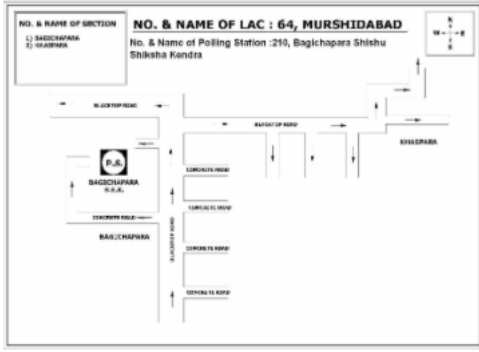

Nazri Naksha