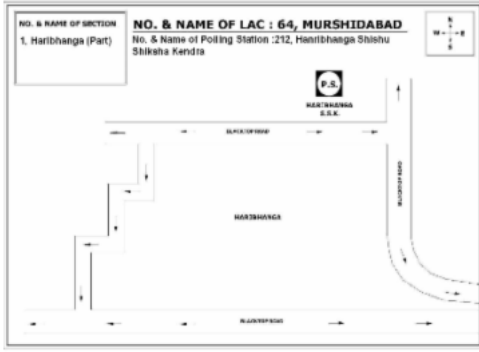

Nazri Naksha