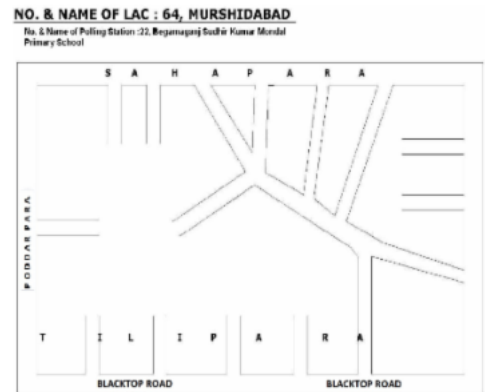

Key MAP View