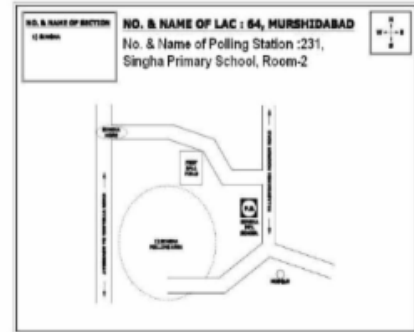

নির্বাচক নিবন্ধন আধিকারিকের স্বাক্ষর

Nazri Naksha

Google Map View

Polling Station Building Front View

Polling Station Front View

Cad View

Key MAP View

বিধানসভা নির্বাচনক্ষেত্রের নং, নাম : 64-মুর্শিদাবাদ
ভাগ নং, নাম : 1-সিঙ্গা পশ্চিমপাড়া