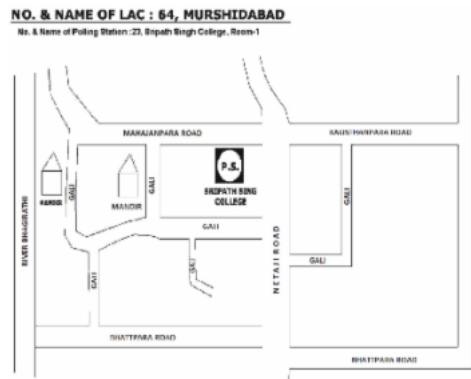

নির্বাচক নিবন্ধন আধিকারিকের স্বাক্ষর

Nazri Naksha

Google Map View

Polling Station Building Front View

Polling Station Front View

Cad View

Key MAP View

1 নাম : বনশ্রী সাহা স্বামীর নাম: সত্যনারায়ন সাহা বাড়ির নং : n0051 বয়স : 58 লিঙ্গ : মহিলা	HQS2744456 ফটো উপলব্ধ	2 নাম : কাঞ্চন সাহা পিতার নাম: পাঁচকড়ি সাহা বাড়ির নং : n0067 বয়স : 53 লিঙ্গ : পুরুষ	HQS2744464 ফটো উপলব্ধ	3 নাম : জয়শ্রী সাহা (রায়) স্বামীর নাম: অরুণাংশু সাহা বাড়ির নং : ডি৯ বয়স : 44 লিঙ্গ : মহিলা	HQS2655603 ফটো উপলব্ধ
4 নাম : মদন মোহন আঢ্য পিতার নাম: রঞ্জিত আঢ্য বাড়ির নং : না বয়স : 52 লিঙ্গ : পুরুষ	UFQ2172872 ফটো উপলব্ধ	5 নাম : কল্যান কুমার সরকার পিতার নাম: ফনীভূষণ সরকার বাড়ির নং : n0047 বয়স : 63 লিঙ্গ : পুরুষ	WB/08/057/558147 ফটো উপলব্ধ	6 নাম : গৌতম খাঁ পিতার নাম: হরেন খাঁ বাড়ির নং : n0057 বয়স : 64 লিঙ্গ : পুরুষ	WB/08/057/558005 ফটো উপলব্ধ
7 নাম : বাসনা খাঁ স্বামীর নাম: গৌতম খাঁ বাড়ির নং : n0057 বয়স : 61 লিঙ্গ : মহিলা	WB/08/057/561537 ফটো উপলব্ধ	8 নাম : গার্গী খাঁ পিতার নাম: গৌতম খাঁ বাড়ির নং : n0057 বয়স : 33 লিঙ্গ : মহিলা	NJH1367432 ফটো উপলব্ধ	9 নাম : সানি খাওয়াস মায়ের নাম: আশা খাওয়াস বাড়ির নং : এন0143 বয়স : 29 লিঙ্গ : পুরুষ	NJH2187060 ফটো উপলব্ধ
10 নাম : মুনমুন গড়াই দে স্বামীর নাম: তনয় দে বাড়ির নং : n0204 বয়স : 29 লিঙ্গ : মহিলা	NJH2003143 ফটো উপলব্ধ	11 নাম : অলকানন্দ গোস্বামী পিতার নাম: সুধীররঞ্জন গোস্বামী বাড়ির নং : n0042 বয়স : 71 লিঙ্গ : পুরুষ	WB/08/057/558018 ফটো উপলব্ধ	12 নাম : পূর্ণিমা গোস্বামী স্বামীর নাম: অলকানন্দ গোস্বামী বাড়ির নং : n0042 বয়স : 61 লিঙ্গ : মহিলা	WB/08/057/558019 ফটো উপলব্ধ
13 নাম : সুদীপ্ত গোস্বামী পিতার নাম: অলোকানন্দ গোস্বামী বাড়ির নং : n0042 বয়স : 44 লিঙ্গ : পুরুষ	HQS2467892 ফটো উপলব্ধ	14 নাম : প্রদীপ্ত গোস্বামী পিতার নাম: অলোক গোস্বামী বাড়ির নং : n0042 বয়স : 42 লিঙ্গ : পুরুষ	HQS2467900 ফটো উপলব্ধ	15 নাম : ইতি গোস্বামী (ঘোষ) স্বামীর নাম: সুদীপ্ত গোস্বামী বাড়ির নং : n0042 বয়স : 38 লিঙ্গ : মহিলা	NJH1065499 ফটো উপলব্ধ
16 নাম : পান্ডেল গোস্বামী পিতার নাম: অলোক গোস্বামী বাড়ির নং : n0042 বয়স : 33 লিঙ্গ : পুরুষ	NJH1265248 ফটো উপলব্ধ	17 নাম : আরতি গোস্বামী স্বামীর নাম: অমর গোস্বামী বাড়ির নং : n0043 বয়স : 86 লিঙ্গ : মহিলা	WB/08/057/558008 ফটো উপলব্ধ	18 নাম : মিঠু গোস্বামী পিতার নাম: অমর গোস্বামী বাড়ির নং : n0043 বয়স : 51 লিঙ্গ : পুরুষ	WB/08/057/558012 ফটো উপলব্ধ
19 নাম : উমা চ্যাটার্জী গোস্বামী স্বামীর নাম: ছোটন গোস্বামী বাড়ির নং : N00 বয়স : 43 লিঙ্গ : মহিলা	NJH2534881 ফটো উপলব্ধ	20 নাম : চন্দ্রানী গোস্বামী স্বামীর নাম: সোনােল রঞ্জন গোস্বামী বাড়ির নং : n0041 বয়স : 49 লিঙ্গ : মহিলা	HQS2467918 ফটো উপলব্ধ	21 নাম : পূবালী গোস্বামী পিতার নাম: অতনু গোস্বামী বাড়ির নং : এন00 বয়স : 22 লিঙ্গ : মহিলা	NJH2720381 ফটো উপলব্ধ
22 নাম : সোনােল রঞ্জন গোস্বামী পিতার নাম: মুরলী মোহন গোস্বামী বাড়ির নং : n0041 বয়স : 69 লিঙ্গ : পুরুষ	WB/08/057/558025 ফটো উপলব্ধ	23 নাম : মধুমিতা গোস্বামী পিতার নাম: শান্তনু গোস্বামী বাড়ির নং : এন0042 বয়স : 25 লিঙ্গ : মহিলা	NJH2187086 ফটো উপলব্ধ	24 নাম : প্রার্থনা দাস (গোস্বামী) স্বামীর নাম: অতনু গোস্বামী বাড়ির নং : n0042 বয়স : 50 লিঙ্গ : মহিলা	HQS0053918 ফটো উপলব্ধ
25 নাম : মামুন চক্রবর্তী স্বামীর নাম: প্রদীপ্ত গোস্বামী বাড়ির নং : এন0042 বয়স : 35 লিঙ্গ : মহিলা	YSB0036988 ফটো উপলব্ধ	26 নাম : পার্থ গোস্বামী পিতার নাম: অমর কৃষ্ণ গোস্বামী বাড়ির নং : n0043 বয়স : 57 লিঙ্গ : পুরুষ	NJH2536423 ফটো উপলব্ধ	27 নাম : বিপ্লব গোস্বামী পিতার নাম: অমর গোস্বামী বাড়ির নং : n0043 বয়স : 53 লিঙ্গ : পুরুষ	NJH2535433 ফটো উপলব্ধ
28 নাম : অতনু গোস্বামী পিতার নাম: সুধীর কৃষ্ণ গোস্বামী বাড়ির নং : n0042 বয়স : 60 লিঙ্গ : পুরুষ	NJH2535383 ফটো উপলব্ধ	29 নাম : ছোটন কুমার গোস্বামী পিতার নাম: অমর কৃষ্ণ গোস্বামী বাড়ির নং : n0043 বয়স : 53 লিঙ্গ : পুরুষ	NJH2535466 ফটো উপলব্ধ	30 নাম : শান্তনু গোস্বামী পিতার নাম: সুধীররঞ্জন গোস্বামী বাড়ির নং : n0042 বয়স : 54 লিঙ্গ : পুরুষ	NJH2846319 ফটো উপলব্ধ