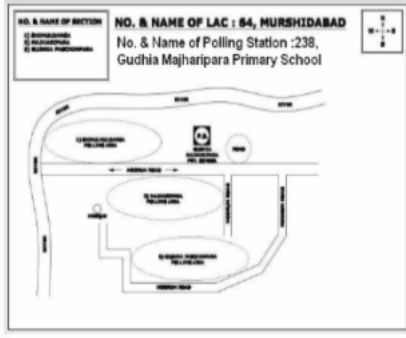

Nazri Naksha