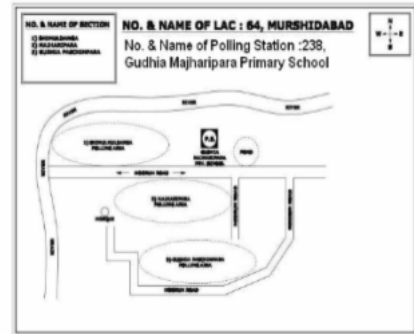

Key MAP View