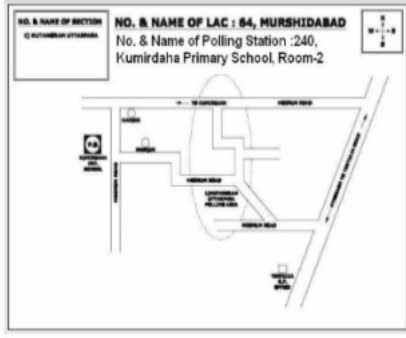

Nazri Naksha