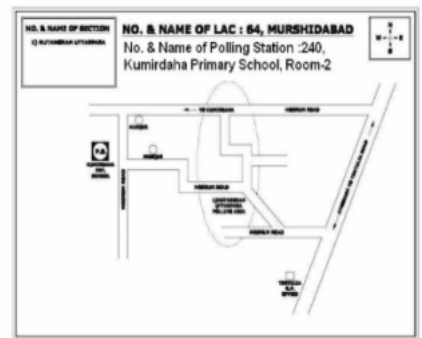

নির্বাচক নিবন্ধন আধিকারিকের স্বাক্ষর

Nazri Naksha

Google Map View

Polling Station Building Front View

Polling Station Front View

Cad View

Key MAP View

1 নাম : মানেরা বিবি স্বামীর নাম: মছর সেখ বাড়ির নং : n0066 বয়স : 75 লিঙ্গ : মহিলা	NJH0903211 ফটো উপলব্ধ	2 নাম : মুস্তফা সেখ পিতার নাম: মছর সেখ বাড়ির নং : নতুন গ্রাম বয়স : 46 লিঙ্গ : পুরুষ	NJH2171817 ফটো উপলব্ধ	3 নাম : মেনকা বিবি স্বামীর নাম: সাজ্জাদ সেখ বাড়ির নং : n0101 বয়স : 36 লিঙ্গ : মহিলা	NJH1099944 ফটো উপলব্ধ
4 নাম : আহেনুর বিবি স্বামীর নাম: রুদ্রাকান্ত সেখ বাড়ির নং : n0077 বয়স : 41 লিঙ্গ : মহিলা	NJH0924241 ফটো উপলব্ধ	5 নাম : হাজেরা বিবি স্বামীর নাম: আজিত সেখ বাড়ির নং : n0078 বয়স : 63 লিঙ্গ : মহিলা	FRN3041159 ফটো উপলব্ধ	6 নাম : জেবুনারা বিবি স্বামীর নাম: আফাজুদ্দিন সেখ বাড়ির নং : n0003 বয়স : 52 লিঙ্গ : মহিলা	FRN3133659 ফটো উপলব্ধ
7 নাম : হাওয়ান বিবি স্বামীর নাম: সামসুদ্দিন সেখ বাড়ির নং : N0132 বয়স : 63 লিঙ্গ : মহিলা	NJH2470375 ফটো উপলব্ধ	8 নাম : মুনতাজ সেখ পিতার নাম: সামসুদ্দিন সেখ বাড়ির নং : N0132 বয়স : 38 লিঙ্গ : পুরুষ	FRN3114378 ফটো উপলব্ধ	9 নাম : ইয়ামিন সেখ পিতার নাম: আসরোফ সেখ বাড়ির নং : N0065 বয়স : 24 লিঙ্গ : পুরুষ	NJH2588747 ফটো উপলব্ধ
10 নাম : রোজিনা বিবি স্বামীর নাম: মুস্তফা সেখ বাড়ির নং : n0065 বয়স : 35 লিঙ্গ : মহিলা	NJH1745538 ফটো উপলব্ধ	11 নাম : মাহেলা বিবি স্বামীর নাম: আসরাফ সেখ বাড়ির নং : n0065 বয়স : 39 লিঙ্গ : মহিলা	NJH1745546 ফটো উপলব্ধ	12 নাম : গুলেমা বিবি স্বামীর নাম: নবিকুল সেখ বাড়ির নং : n0065 বয়স : 33 লিঙ্গ : মহিলা	NJH1745579 ফটো উপলব্ধ
13 নাম : নবিকুল সেখ পিতার নাম: মছর সেখ বাড়ির নং : n0065 বয়স : 36 লিঙ্গ : পুরুষ	NJH1429109 ফটো উপলব্ধ	14 নাম : আসরোফ সেখ পিতার নাম: মছর সেখ বাড়ির নং : n0065 বয়স : 39 লিঙ্গ : পুরুষ	NJH1745645 ফটো উপলব্ধ	15 নাম : মছর সেখ পিতার নাম: মছর সেখ বাড়ির নং : n0065 বয়স : 79 লিঙ্গ : পুরুষ	NJH0903112 ফটো উপলব্ধ
16 নাম : জুলি খাতুন স্বামীর নাম: ইয়ামিন সেখ বাড়ির নং : এন0065 বয়স : 23 লিঙ্গ : মহিলা	NJH2898138 ফটো উপলব্ধ	17 নাম : সাজ্জাদ সেখ পিতার নাম: রহিম সেখ বাড়ির নং : n0098 বয়স : 40 লিঙ্গ : পুরুষ	FRN3112125 ফটো উপলব্ধ	18 নাম : লতিফা বিবি স্বামীর নাম: ইয়াক আলী বাড়ির নং : n0039 বয়স : 55 লিঙ্গ : মহিলা	NJH1228766 ফটো উপলব্ধ
19 নাম : ইয়াক আলী পিতার নাম: আশেদ আলী বাড়ির নং : n0039 বয়স : 62 লিঙ্গ : পুরুষ	NJH0903104 ফটো উপলব্ধ	20 নাম : কাওসার আলী পিতার নাম: ইয়াক আলী বাড়ির নং : n0039 বয়স : 32 লিঙ্গ : পুরুষ	NJH1745660 ফটো উপলব্ধ	21 নাম : রফিকুল ইসলাম পিতার নাম: ইমাজুদ্দিন সেখ বাড়ির নং : n0087 বয়স : 30 লিঙ্গ : পুরুষ	NJH1749399 ফটো উপলব্ধ
22 নাম : আমিরুল ইসলাম পিতার নাম: আতাহার বাড়ির নং : n0058 বয়স : 57 লিঙ্গ : পুরুষ	FRN3039815 ফটো উপলব্ধ	23 নাম : সাইমা বিবি স্বামীর নাম: আমিরুল ইসলাম বাড়ির নং : n0058 বয়স : 51 লিঙ্গ : মহিলা	FRN3039823 ফটো উপলব্ধ	24 নাম : জেসমিনা খাতুন স্বামীর নাম: সাদ্দাম সেখ বাড়ির নং : নিই বয়স : 22 লিঙ্গ : মহিলা	NJH2729812 ফটো উপলব্ধ
25 নাম : টিয়ামন খাতুন পিতার নাম: রহিম সেখ বাড়ির নং : n0104 বয়স : 38 লিঙ্গ : মহিলা	NJH1228477 ফটো উপলব্ধ	26 নাম : রাকিব খাতুন স্বামীর নাম: মোঃমুরসালিম সেখ বাড়ির নং : n0107 বয়স : 27 লিঙ্গ : মহিলা	NJH2097111 ফটো উপলব্ধ	27 নাম : রেকসনা খাতুন বিবি স্বামীর নাম: সৈকদ্দার সেখ বাড়ির নং : এন0229 বয়স : 35 লিঙ্গ : মহিলা	NJH1773399 ফটো উপলব্ধ
28 নাম : সাবিনা বিবি স্বামীর নাম: রাকিবুল সেখ বাড়ির নং : n0060 বয়স : 29 লিঙ্গ : মহিলা	NJH1859602 ফটো উপলব্ধ	29 নাম : মুক্তার সেখ পিতার নাম: আশেদ আলী বাড়ির নং : n0060 বয়স : 42 লিঙ্গ : পুরুষ	NJH1576313 ফটো উপলব্ধ	30 নাম : শেফালী দাস স্বামীর নাম: সুখেন দাস বাড়ির নং : n0060 বয়স : 52 লিঙ্গ : মহিলা	FRN2720340 ফটো উপলব্ধ