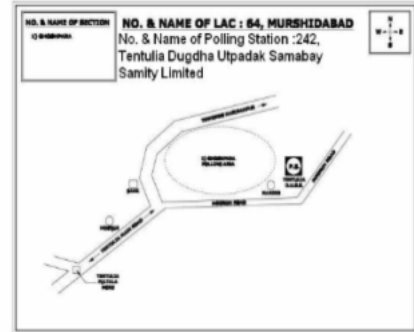

নির্বাচক নিবন্ধন আধিকারিকের স্বাক্ষর

Nazri Naksha

Google Map View

Polling Station Building Front View

Polling Station Front View

Cad View

Key MAP View

1 নাম : আমেনা বেওয়া স্বামীর নাম: তাহির সেখ বাড়ির নং : n0100 বয়স : 79 লিঙ্গ : মহিলা	WB/09/058/261718	ফটো উপলব্ধ	2 নাম : সরিফা বিবি স্বামীর নাম: রফিকুল সেখ বাড়ির নং : n0207 বয়স : 46 লিঙ্গ : মহিলা	FRN2576320	ফটো উপলব্ধ	3 নাম : রাকিবুল সেখ পিতার নাম: জহুর সেখ বাড়ির নং : n0077 বয়স : 36 লিঙ্গ : পুরুষ	NJH1247030	ফটো উপলব্ধ
4 নাম : ফুলমালা বিবি স্বামীর নাম: রাকিবুল সেখ বাড়ির নং : n0077 বয়স : 34 লিঙ্গ : মহিলা	NJH1246909	ফটো উপলব্ধ	5 নাম : সাইমুদ্দিন সেখ পিতার নাম: জহুর সেখ বাড়ির নং : n0077 বয়স : 35 লিঙ্গ : পুরুষ	NJH1429521	ফটো উপলব্ধ	6 নাম : হোসেন সেখ পিতার নাম: জহুর সেখ বাড়ির নং : n0077 বয়স : 32 লিঙ্গ : পুরুষ	NJH1429539	ফটো উপলব্ধ
7 নাম : মেজাতন বেওয়া স্বামীর নাম: রসমুদ্দিন সেখ বাড়ির নং : n0079 বয়স : 66 লিঙ্গ : মহিলা	WB/09/058/261545	ফটো উপলব্ধ	8 নাম : মোঃ মুস্তাকিন সেখ মায়ের নাম: মেজাতন বেওয়া বাড়ির নং : n0079 বয়স : 35 লিঙ্গ : পুরুষ	NJH1746809	ফটো উপলব্ধ	9 নাম : মদিনা বিবি স্বামীর নাম: কাসেম শাহ বাড়ির নং : n0008 বয়স : 71 লিঙ্গ : মহিলা	NJH2913572	ফটো উপলব্ধ
10 নাম : শিরিনা বিবি স্বামীর নাম: সিরাজ শাহ বাড়ির নং : n0008 বয়স : 35 লিঙ্গ : মহিলা	NJH1746536	ফটো উপলব্ধ	11 নাম : লুতফা বেওয়া স্বামীর নাম: আজমত সেখ বাড়ির নং : n0084 বয়স : 77 লিঙ্গ : মহিলা	WB/09/058/261821	ফটো উপলব্ধ	12 নাম : রামেসা বিবি স্বামীর নাম: আজিত সেখ বাড়ির নং : n0084 বয়স : 96 লিঙ্গ : মহিলা	WB/09/058/261819	ফটো উপলব্ধ
13 নাম : মিনারুল সেখ পিতার নাম: খাইরুল্লাহ সেখ বাড়ির নং : n0083 বয়স : 50 লিঙ্গ : পুরুষ	WB/09/058/261792	ফটো উপলব্ধ	14 নাম : আনিসুর রহমান পিতার নাম: আনিকুল সেখ বাড়ির নং : n0083 বয়স : 30 লিঙ্গ : পুরুষ	NJH1746742	ফটো উপলব্ধ	15 নাম : হাবিবুর রহমান পিতার নাম: আনিকুল সেখ বাড়ির নং : n0083 বয়স : 30 লিঙ্গ : পুরুষ	NJH1746734	ফটো উপলব্ধ
16 নাম : সুমিতা বিবি স্বামীর নাম: আনিকুল সেখ বাড়ির নং : n0083 বয়স : 51 লিঙ্গ : মহিলা	WB/09/058/261791	ফটো উপলব্ধ	17 নাম : জেসমিরা বিবি স্বামীর নাম: সাইমুদ্দিন সেখ বাড়ির নং : n0077 বয়স : 29 লিঙ্গ : মহিলা	NJH1860329	ফটো উপলব্ধ	18 নাম : নুরজামাল সেখ পিতার নাম: রফিকুল সেখ বাড়ির নং : n0093 বয়স : 29 লিঙ্গ : পুরুষ	NJH1997352	ফটো উপলব্ধ
19 নাম : আরিজুল সেখ পিতার নাম: উমার সেখ বাড়ির নং : n0143 বয়স : 42 লিঙ্গ : পুরুষ	NJH0906396	ফটো উপলব্ধ	20 নাম : তানজিলা বিবি স্বামীর নাম: বাটু সেখ বাড়ির নং : n0084 বয়স : 44 লিঙ্গ : মহিলা	KSM2410264	ফটো উপলব্ধ	21 নাম : বাটু সেখ পিতার নাম: আজমত সেখ বাড়ির নং : n0084 বয়স : 49 লিঙ্গ : পুরুষ	WB/09/058/261824	ফটো উপলব্ধ
22 নাম : রফিকুল সেখ পিতার নাম: সদর সেখ বাড়ির নং : n0093 বয়স : 49 লিঙ্গ : পুরুষ	FRN2379501	ফটো উপলব্ধ	23 নাম : সোয়গী বিবি স্বামীর নাম: সদর সেখ বাড়ির নং : n0093 বয়স : 69 লিঙ্গ : মহিলা	WB/09/058/261693	ফটো উপলব্ধ	24 নাম : মমতা বিবি স্বামীর নাম: সানারুল সেখ বাড়ির নং : n0090 বয়স : 34 লিঙ্গ : মহিলা	NJH1246966	ফটো উপলব্ধ
25 নাম : সানারুল সেখ পিতার নাম: আব্দুল সেখ বাড়ির নং : n0090 বয়স : 42 লিঙ্গ : পুরুষ	NJH0908715	ফটো উপলব্ধ	26 নাম : সাবিনা খাতুন পিতার নাম: জসিমুদ্দিন শাহ বাড়ির নং : n0042 বয়স : 29 লিঙ্গ : মহিলা	NJH1860212	ফটো উপলব্ধ	27 নাম : স্টারওয়াজ সেখ পিতার নাম: মোঃ জামালুদ্দিন সেখ বাড়ির নং : n0101 বয়স : 34 লিঙ্গ : পুরুষ	NJH1246784	ফটো উপলব্ধ
28 নাম : মধুমিতা ঘোষ স্বামীর নাম: অসিম কুমার ঘোষ বাড়ির নং : n0135 বয়স : 46 লিঙ্গ : মহিলা	NJH2693323	ফটো উপলব্ধ	29 নাম : বুজন বিবি স্বামীর নাম: শুকুদি সেখ বাড়ির নং : n0042 বয়স : 69 লিঙ্গ : মহিলা	WB/09/058/261843	ফটো উপলব্ধ	30 নাম : সিরাজ সেখ পিতার নাম: শুকুদি সেখ বাড়ির নং : n0042 বয়স : 56 লিঙ্গ : পুরুষ	WB/09/058/261844	ফটো উপলব্ধ