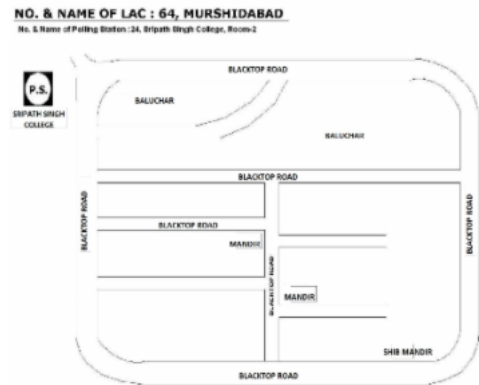

Key MAP View