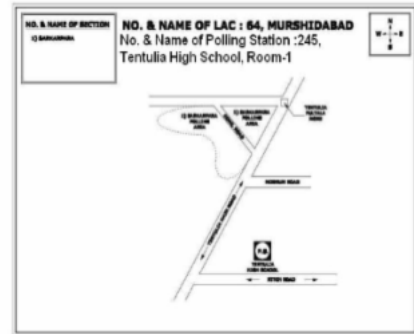

Key MAP View