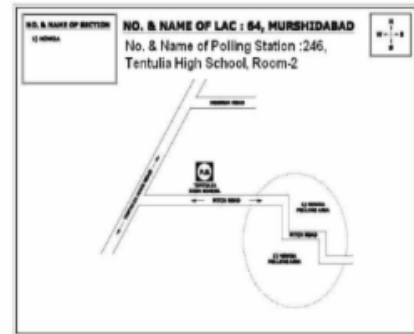

নির্বাচক নিবন্ধন আধিকারিকের স্বাক্ষর

Nazri Naksha

Google Map View

Polling Station Building Front View

Polling Station Front View

Cad View

Key MAP View

বিধানসভা নির্বাচনক্ষেত্রের নং, নাম : 64-মুর্শিদাবাদ
ভাগ নং, নাম : 1-নওদা