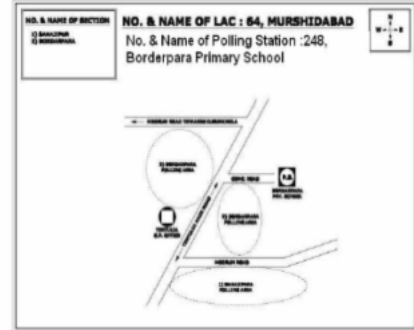

নির্বাচক নিবন্ধন আধিকারিকের স্বাক্ষর

Nazri Naksha

Google Map View

Polling Station Building Front View

Polling Station Front View

Cad View

Key MAP View

বিধানসভা নির্বাচনক্ষেত্রের নং, নাম : 64-মুর্শিদাবাদ  
ভাগ নং, নাম : 1-শাহাজীপাড়া