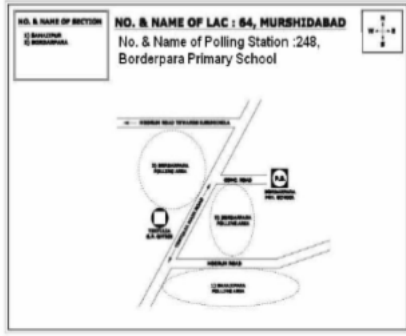

Nazri Naksha