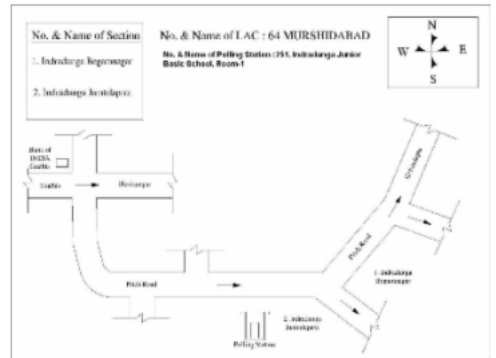

Key MAP View