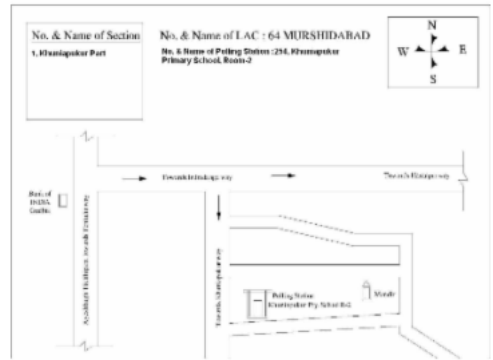

নির্বাচক নিবন্ধন আধিকারিকের স্বাক্ষর

Nazri Naksha

Google Map View

Polling Station Building Front View

Polling Station Front View

Cad View

Key MAP View

বিধানসভা নির্বাচনক্ষেত্রের নং, নাম : 64-মুর্শিদাবাদ
ভাগ নং, নাম : 1-খুনিয়াপুকুর অংশ