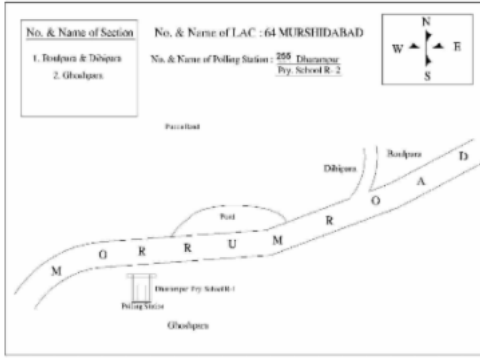

Nazri Naksha