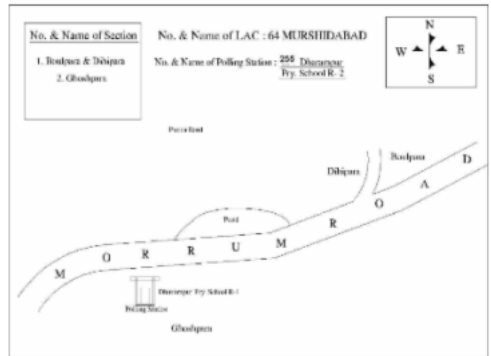

নির্বাচক নিবন্ধন আধিকারিকের স্বাক্ষর

Nazri Naksha

Google Map View

Polling Station Building Front View

Polling Station Front View

Cad View

Key MAP View

বিধানসভা নির্বাচনক্ষেত্রের নং, নাম : 64-মুর্শিদাবাদ
ভাগ নং, নাম : 1-বাউলপাড়া ও ডিহিপাড়া