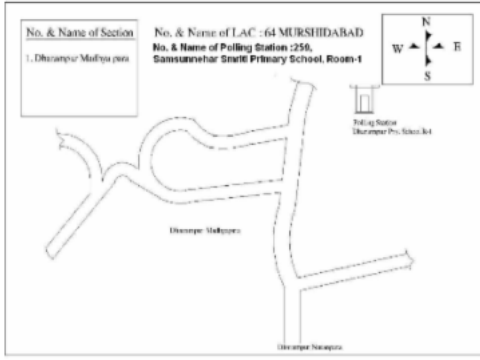

নির্বাচক নিবন্ধন আধিকারিকের স্বাক্ষর

Nazri Naksha

Google Map View

Polling Station Building Front View

Polling Station Front View

Cad View

Key MAP View

বিধানসভা নির্বাচনক্ষেত্রের নং, নাম : 64-মুর্শিদাবাদ
ভাগ নং, নাম : 1-ধরমপুর মধ্যপাড়া