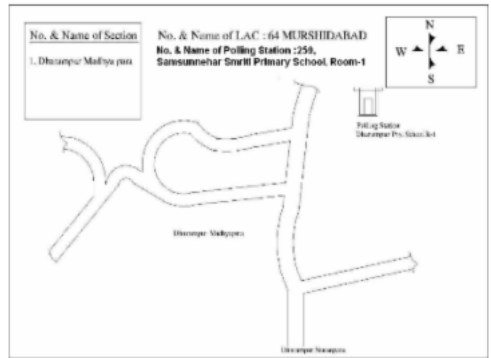

নির্বাচক নিবন্ধন আধিকারিকের স্বাক্ষর

Nazri Naksha

Google Map View

Polling Station Building Front View

Polling Station Front View

Cad View

Key MAP View

বিধানসভা নির্বাচনক্ষেত্রের নং, নাম : 64-মুর্শিদাবাদ
ভাগ নং, নাম : 1-ধরমপুর মধ্যপাড়া