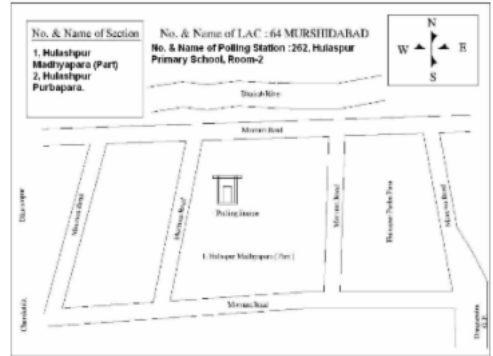

Key MAP View