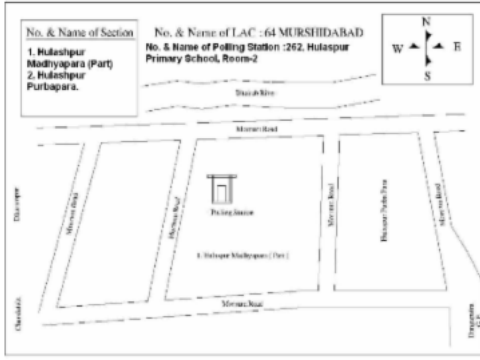

Nazri Naksha