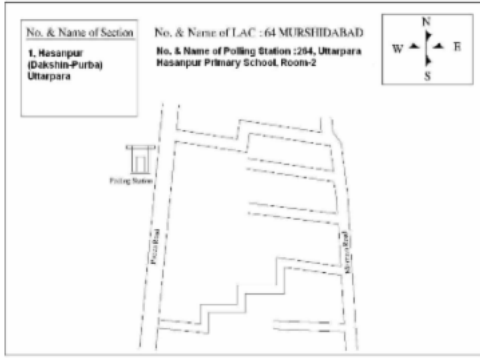

নির্বাচক নিবন্ধন আধিকারিকের স্বাক্ষর

Nazri Naksha

Google Map View

Polling Station Building Front View

Polling Station Front View

Cad View

Key MAP View

বিধানসভা নির্বাচনক্ষেত্রের নং, নাম : 64-মুর্শিদাবাদ
ভাগ নং, নাম : 1-হাসানপুর (দক্ষিণ পূর্ব) উত্তর পাড়া