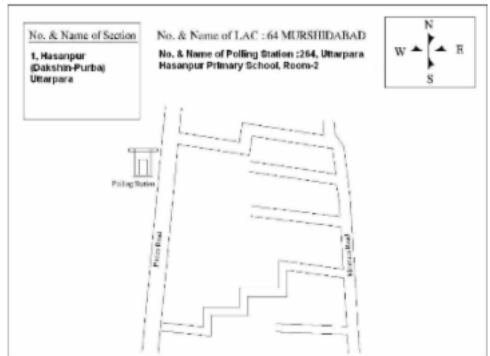

নির্বাচক নিবন্ধন আধিকারিকের স্বাক্ষর

Nazri Naksha

Google Map View

Polling Station Building Front View

Polling Station Front View

Cad View

Key MAP View

বিধানসভা নির্বাচনক্ষেত্রের নং, নাম : 64-মুর্শিদাবাদ
ভাগ নং, নাম : 1-হাসানপুর (দক্ষিণ পূর্ব) উত্তর পাড়া