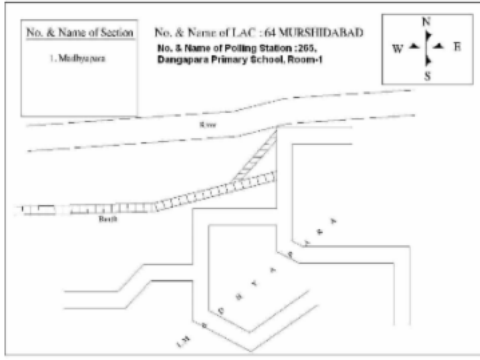

Nazri Naksha