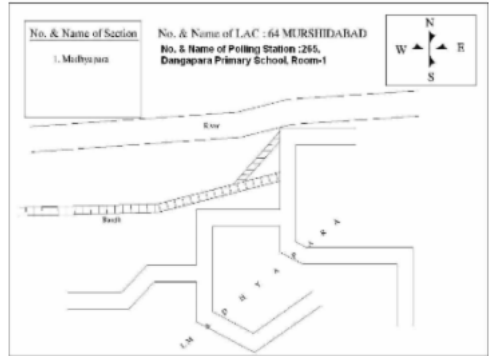

নির্বাচক নিবন্ধন আধিকারিকের স্বাক্ষর

Nazri Naksha

Google Map View

Polling Station Building Front View

Polling Station Front View

Cad View

Key MAP View

বিধানসভা নির্বাচনক্ষেত্রের নং, নাম : 64-মুর্শিদাবাদ  
ভাগ নং, নাম : 1-মধ্যপাড়া