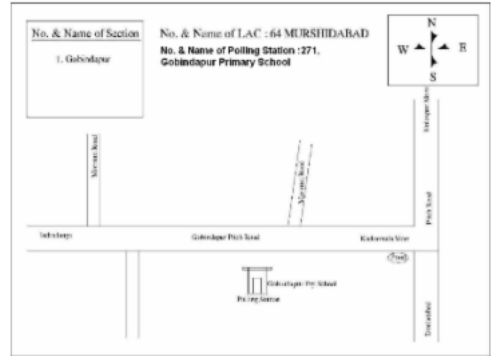

নির্বাচক নিবন্ধন আধিকারিকের স্বাক্ষর

Nazri Naksha

Google Map View

Polling Station Building Front View

Polling Station Front View

Cad View

Key MAP View

বিধানসভা নির্বাচনক্ষেত্রের নং, নাম : 64-মুর্শিদাবাদ
ভাগ নং, নাম : 1-গোবিন্দপুর উত্তর