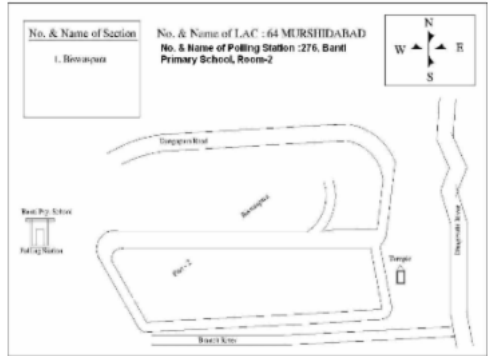

নির্বাচক নিবন্ধন আধিকারিকের স্বাক্ষর

Nazri Naksha

Google Map View

Polling Station Building Front View

Polling Station Front View

Cad View

Key MAP View

1 নাম : আমিরুল বেওয়া স্বামীর নাম: শুকরাণি সর্দার বাড়ির নং : n0141 বয়স : 68 লিঙ্গ : মহিলা	FRN3048774 ফটো উপলব্ধ	2 নাম : অঞ্জলা বেওয়া স্বামীর নাম: জাফের সর্দার বাড়ির নং : n0141 বয়স : 93 লিঙ্গ : মহিলা	FRN3048766 ফটো উপলব্ধ	3 নাম : মাসেদুল সর্দার পিতার নাম: আলিমহম্মদ সর্দার বাড়ির নং : n0134 বয়স : 30 লিঙ্গ : পুরুষ	NJH1866722 ফটো উপলব্ধ
4 নাম : সুহাগ বিবি স্বামীর নাম: আলিমহম্মদ সর্দার বাড়ির নং : n0134 বয়স : 52 লিঙ্গ : মহিলা	FRN3050382 ফটো উপলব্ধ	5 নাম : আলি মহম্মদ সরদার পিতার নাম: আয়েজ সরদার বাড়ির নং : n0134 বয়স : 54 লিঙ্গ : পুরুষ	FRN3050374 ফটো উপলব্ধ	6 নাম : সপেত বিবি স্বামীর নাম: মজিদ সর্দার বাড়ির নং : n0134 বয়স : 58 লিঙ্গ : মহিলা	WB/09/058/360559 ফটো উপলব্ধ
7 নাম : মীনা বেওয়া স্বামীর নাম: কালাম সর্দার বাড়ির নং : n0207 বয়স : 72 লিঙ্গ : মহিলা	NJH2114338 ফটো উপলব্ধ	8 নাম : ফুলসুরা বিবি স্বামীর নাম: সুকুর আলী বাড়ির নং : n0206 বয়স : 28 লিঙ্গ : মহিলা	NJH2114320 ফটো উপলব্ধ	9 নাম : সুমিতা খাতুন পিতার নাম: আলোহামদুর সর্দার বাড়ির নং : n0202 বয়স : 27 লিঙ্গ : মহিলা	NJH2114288 ফটো উপলব্ধ
10 নাম : রাখিলা বিবি স্বামীর নাম: রফিকুল সর্দার বাড়ির নং : n0201 বয়স : 26 লিঙ্গ : মহিলা	NJH2114270 ফটো উপলব্ধ	11 নাম : আসেদা বিবি স্বামীর নাম: সহিদুল সর্দার বাড়ির নং : n0198 বয়স : 34 লিঙ্গ : মহিলা	NJH2114247 ফটো উপলব্ধ	12 নাম : চাহাতন বেওয়া স্বামীর নাম: মুস্তল সর্দার বাড়ির নং : n0138 বয়স : 91 লিঙ্গ : মহিলা	FRN3049061 ফটো উপলব্ধ
13 নাম : লাইলা বিবি স্বামীর নাম: শেরআলি সর্দার বাড়ির নং : n0128 বয়স : 58 লিঙ্গ : মহিলা	FRN3049111 ফটো উপলব্ধ	14 নাম : লালন সর্দার পিতার নাম: জার্মান সর্দার বাড়ির নং : n0132 বয়স : 42 লিঙ্গ : পুরুষ	FRN2751287 ফটো উপলব্ধ	15 নাম : রেজিনা বিবি স্বামীর নাম: লালন সর্দার বাড়ির নং : n0132 বয়স : 41 লিঙ্গ : মহিলা	FRN2578474 ফটো উপলব্ধ
16 নাম : আসিরুদ্দিন সর্দার পিতার নাম: জাফের সর্দার বাড়ির নং : n0141 বয়স : 63 লিঙ্গ : পুরুষ	FRN3048808 ফটো উপলব্ধ	17 নাম : পিয়ারা বিবি স্বামীর নাম: মজিদ সর্দার বাড়ির নং : n0125 বয়স : 58 লিঙ্গ : মহিলা	NJH2346831 ফটো উপলব্ধ	18 নাম : বিজলা বিবি স্বামীর নাম: সান্তার সর্দার বাড়ির নং : n0045 বয়স : 32 লিঙ্গ : মহিলা	NJH1592658 ফটো উপলব্ধ
19 নাম : সান্তার সর্দার পিতার নাম: ইস্রাইল সর্দার বাড়ির নং : n0045 বয়স : 38 লিঙ্গ : পুরুষ	FRN3126265 ফটো উপলব্ধ	20 নাম : জিনারুল সর্দার পিতার নাম: ইস্রাইল সর্দার বাড়ির নং : n0045 বয়স : 30 লিঙ্গ : পুরুষ	NJH1767086 ফটো উপলব্ধ	21 নাম : মনিরুল সর্দার পিতার নাম: ইস্রাইল সর্দার বাড়ির নং : n0045 বয়স : 36 লিঙ্গ : পুরুষ	NJH1119460 ফটো উপলব্ধ
22 নাম : কাউসার সর্দার পিতার নাম: ইস্রাইল সর্দার বাড়ির নং : n0045 বয়স : 39 লিঙ্গ : পুরুষ	FRN3052263 ফটো উপলব্ধ	23 নাম : সমর প্রামানিক পিতার নাম: সন্তোষ প্রামানিক বাড়ির নং : n0157 বয়স : 36 লিঙ্গ : পুরুষ	NJH1105840 ফটো উপলব্ধ	24 নাম : মেহেরম্মেয়া বিবি স্বামীর নাম: জারমান সর্দার বাড়ির নং : n0132 বয়স : 78 লিঙ্গ : মহিলা	FRN3048956 ফটো উপলব্ধ
25 নাম : জাহেরুল সর্দার পিতার নাম: রুস্তম সর্দার বাড়ির নং : n0132 বয়স : 28 লিঙ্গ : পুরুষ	NJH1987825 ফটো উপলব্ধ	26 নাম : মিলন সর্দার পিতার নাম: জারমান সর্দার বাড়ির নং : n0132 বয়স : 38 লিঙ্গ : পুরুষ	FRN3210028 ফটো উপলব্ধ	27 নাম : রুস্তম সর্দার পিতার নাম: জারমান সর্দার বাড়ির নং : n0132 বয়স : 59 লিঙ্গ : পুরুষ	FRN2751279 ফটো উপলব্ধ
28 নাম : জাহেরা বিবি স্বামীর নাম: রুস্তম সর্দার বাড়ির নং : n0132 বয়স : 53 লিঙ্গ : মহিলা	FRN3048964 ফটো উপলব্ধ	29 নাম : নবিয়া বিবি স্বামীর নাম: আসিরুদ্দিন সর্দার বাড়ির নং : n0141 বয়স : 58 লিঙ্গ : মহিলা	FRN3048782 ফটো উপলব্ধ	30 নাম : সাহেদা বিবি স্বামীর নাম: তারিপ সর্দার বাড়ির নং : n0146 বয়স : 53 লিঙ্গ : মহিলা	FRN1883461 ফটো উপলব্ধ