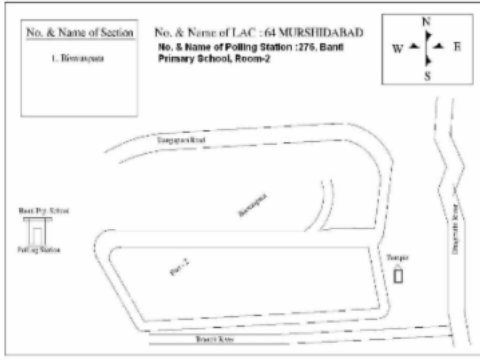

Nazri Naksha