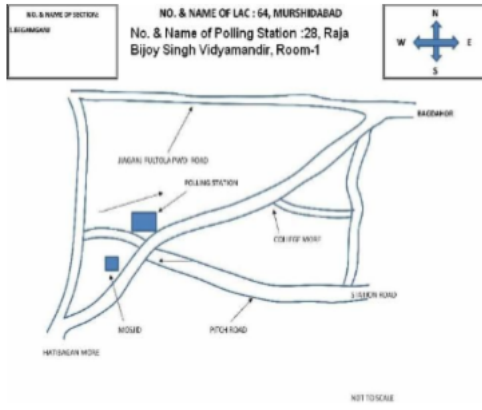

Nazri Naksha