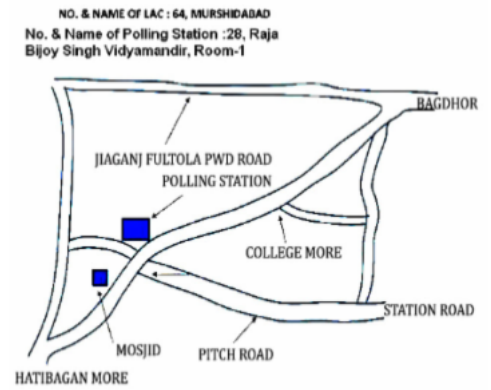

নির্বাচক নিবন্ধন আধিকারিকের স্বাক্ষর

Nazri Naksha

Google Map View

Polling Station Building Front View

Polling Station Front View

Cad View

Key MAP View

1 নাম : অয়ন পাল পিতার নাম: দিলিপ কুমার পাল বাড়ির নং : n0322 বয়স : 26 লিঙ্গ : পুরুষ	NJH2105922 ফটো উপলব্ধ	2 নাম : পিঙ্কি রবিদাস পিতার নাম: যতিন রবিদাস বাড়ির নং : n0321 বয়স : 27 লিঙ্গ : মহিলা	NJH2105914 ফটো উপলব্ধ	3 নাম : অরিজিৎ সাহা পিতার নাম: অজয় সাহা বাড়ির নং : n0087 বয়স : 39 লিঙ্গ : পুরুষ	NJH0111955 ফটো উপলব্ধ
4 নাম : মনিমালা সাহা স্বামীর নাম: অজয় সাহা বাড়ির নং : n0082 বয়স : 65 লিঙ্গ : মহিলা	NJH0111948 ফটো উপলব্ধ	5 নাম : অজয় তেওয়ারি পিতার নাম: গনেশ তেওয়ারি বাড়ির নং : n0343 বয়স : 26 লিঙ্গ : পুরুষ	NJH2106136 ফটো উপলব্ধ	6 নাম : ছন্দা সাহা স্বামীর নাম: সোমনাথ সাহা বাড়ির নং : n0342 বয়স : 44 লিঙ্গ : মহিলা	NJH2106128 ফটো উপলব্ধ
7 নাম : শান্তি রায় পিতার নাম: গনেশ রায় বাড়ির নং : n0339 বয়স : 28 লিঙ্গ : মহিলা	NJH2106094 ফটো উপলব্ধ	8 নাম : সোনা রায় পিতার নাম: গনেশ রায় বাড়ির নং : n0338 বয়স : 27 লিঙ্গ : মহিলা	NJH2106086 ফটো উপলব্ধ	9 নাম : সায়েন্তিকা দত্ত পিতার নাম: প্রনব দত্ত বাড়ির নং : n0337 বয়স : 29 লিঙ্গ : মহিলা	NJH2106078 ফটো উপলব্ধ
10 নাম : সুজাতা সিংহ(দত্ত) স্বামীর নাম: উত্তম সিংহ বাড়ির নং : n0300 বয়স : 49 লিঙ্গ : মহিলা	NJH0063057 ফটো উপলব্ধ	11 নাম : কালু রায় পিতার নাম: বলাই রায় বাড়ির নং : n0324 বয়স : 28 লিঙ্গ : পুরুষ	NJH2105948 ফটো উপলব্ধ	12 নাম : গৌতম রবিদাস পিতার নাম: যতিন রবিদাস বাড়ির নং : n0328 বয়স : 27 লিঙ্গ : পুরুষ	NJH2105989 ফটো উপলব্ধ
13 নাম : রঞ্জিতা দত্ত পিতার নাম: মলয় দত্ত বাড়ির নং : n0329 বয়স : 27 লিঙ্গ : মহিলা	NJH2105997 ফটো উপলব্ধ	14 নাম : সোমনাথ পাত্র পিতার নাম: গনেশ পাত্র বাড়ির নং : n0331 বয়স : 27 লিঙ্গ : পুরুষ	NJH2106011 ফটো উপলব্ধ	15 নাম : গৌরব শর্মা পিতার নাম: রঞ্জিত কুমার শর্মা বাড়ির নং : n0333 বয়স : 26 লিঙ্গ : পুরুষ	NJH2106037 ফটো উপলব্ধ
16 নাম : বিরেন তেওয়ারি পিতার নাম: ফণীভূষণ তেওয়ারি বাড়ির নং : n0334 বয়স : 68 লিঙ্গ : পুরুষ	NJH2106045 ফটো উপলব্ধ	17 নাম : অর্পণ মণ্ডল পিতার নাম: তাপস মণ্ডল বাড়ির নং : n0335 বয়স : 26 লিঙ্গ : পুরুষ	NJH2106052 ফটো উপলব্ধ	18 নাম : প্রিয়ান্বিতা সাহা পিতার নাম: সোমনাথ সাহা বাড়ির নং : N0342 বয়স : 25 লিঙ্গ : মহিলা	NJH2595197 ফটো উপলব্ধ
19 নাম : অভিজিৎ সাহা পিতার নাম: অজয় কুমার সাহা বাড়ির নং : n0188 বয়স : 41 লিঙ্গ : পুরুষ	HQS2657435 ফটো উপলব্ধ	20 নাম : জয়শ্রী ঘোষ দে স্বামীর নাম: প্রশান্ত দে বাড়ির নং : এন0087 বয়স : 25 লিঙ্গ : মহিলা	NJH2639615 ফটো উপলব্ধ	21 নাম : প্রশান্ত দে পিতার নাম: প্রদীপ দে বাড়ির নং : এন0087 বয়স : 36 লিঙ্গ : পুরুষ	NJH0067199 ফটো উপলব্ধ
22 নাম : উমা সানতারার স্বামীর নাম: দিবাকর সানতারার বাড়ির নং : n0254 বয়স : 47 লিঙ্গ : মহিলা	HQS2744779 ফটো উপলব্ধ	23 নাম : প্রিয়ান্বিতা ধর পিতার নাম: সঞ্জিব ধর বাড়ির নং : n0330 বয়স : 26 লিঙ্গ : মহিলা	NJH2106003 ফটো উপলব্ধ	24 নাম : বন্দনা দাস (বিশ্বাস) স্বামীর নাম: রাজকুমার দাস বাড়ির নং : n0305 বয়স : 35 লিঙ্গ : মহিলা	NJH1892272 ফটো উপলব্ধ
25 নাম : কৃষ্ণা কুণ্ডু স্বামীর নাম: উত্তম কুণ্ডু বাড়ির নং : n0236 বয়স : 58 লিঙ্গ : মহিলা	NJH2698660 ফটো উপলব্ধ	26 নাম : অর্চনা কুণ্ডু সিংহ স্বামীর নাম: আনন্দ সিংহ বাড়ির নং : n0256 বয়স : 61 লিঙ্গ : মহিলা	HQS2744795 ফটো উপলব্ধ	27 নাম : বিন্দু কুমার কুণ্ডু পিতার নাম: বিরিক্ত ধর কুণ্ডু বাড়ির নং : n0229 বয়স : 76 লিঙ্গ : পুরুষ	NJH2807980 ফটো উপলব্ধ
28 নাম : বিমান কুণ্ডু পিতার নাম: বিন্দুকুমার কুণ্ডু বাড়ির নং : n0230 বয়স : 50 লিঙ্গ : পুরুষ	NJH2807857 ফটো উপলব্ধ	29 নাম : পুষ্প কুণ্ডু স্বামীর নাম: বিন্দুকুমার কুণ্ডু বাড়ির নং : n0230 বয়স : 68 লিঙ্গ : মহিলা	NJH2807873 ফটো উপলব্ধ	30 নাম : চন্দ্রিমা কুন্ডু পিতার নাম: গৌতম কুমার কুন্ডু বাড়ির নং : n0145 বয়স : 34 লিঙ্গ : মহিলা	NJH1468032 ফটো উপলব্ধ