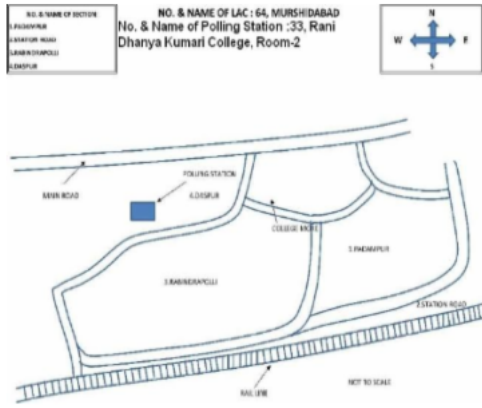

Nazri Naksha