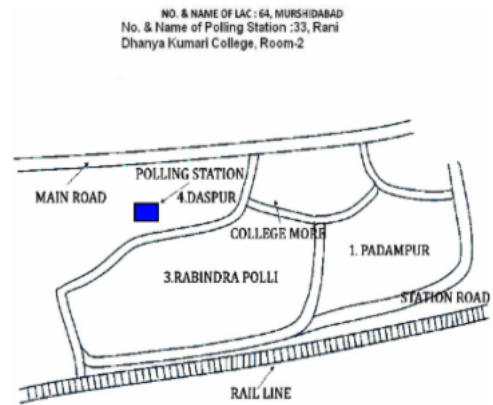

নির্বাচক তালিকা 2026 S25 পশ্চিমবঙ্গ

বিধানসভা নির্বাচনক্ষেত্রের নং, নাম ও সংরক্ষণের স্থিতি : 64 - মুর্শিদাবাদ (সাধারণ)		অংশ নং : 34			
বিধানসভা নির্বাচনক্ষেত্রটি যে লোকসভা নির্বাচনক্ষেত্রের / ক্ষেত্রসমূহের অন্তর্ভুক্ত তার নং, নাম ও সংরক্ষণ স্থিতি : 11 - মুর্শিদাবাদ (সাধারণ)					
1. সংশোধনের পূর্ণ বিবরণ					
সংশোধনের বৎসর :	2026	নির্বাচক তালিকার পরিচিতি :			
ভিত্তি তারিখ :	01-01-2026	বিশেষ নিবিড় সংশোধনী ২০২৬-এর চূড়ান্ত ভোটার তালিকা			
সংশোধনের প্রকৃতি :	বিশেষ নিবিড় সংশোধনী 2026				
প্রকাশনার তারিখ :	28-02-2026				
2. অংশ ও নির্বাচনী এলাকার পূর্ণ বিবরণ :					
অংশের ভাগ নং ও নাম :					
1-ভেল্লাডাঙ্গা (অংশ)	প্রধান শহর/গ্রাম : জিয়াগঞ্জ-আজিমগঞ্জ				
2-লগুনমিশন	ওয়ার্ড : 003				
3-বাহালিয়াপাড়া	থানা : জিয়াগঞ্জ				
4-গুহপাড়া	গ্রাম পঞ্চগয়েত :				
5-চাঁইপাড়া	ব্লক :				
	মহকুমা : লালবাগ				
	জেলা : মুর্শিদাবাদ				
	পিন : 742123				
3. ভোট গ্রহন কেন্দ্রের পূর্ণ বিবরণ :					
ভোট গ্রহন কেন্দ্রের নং, নাম :		ভোট গ্রহন কেন্দ্রের শ্রেণী :		শহরাঞ্চল	
34 - রাণী ধন্যা কুমারী কলেজ		এই অংশে সহায়ক ভোটগ্রহন কেন্দ্রের সংখ্যা :		0	
ভোট গ্রহন কেন্দ্রের ঠিকানা :					
রাণী ধন্যা কুমারী কলেজ, রুম-2, পদমপুর স্টেশনপাড়া					
4. নির্বাচকের সংখ্যা :					
প্রথম ক্রমিক নং	শেষ ক্রমিক নং	মোট সংখ্যা			
		পুরুষ	মহিলা	তৃতীয় লিঙ্গ	মোট
1	1018	481	522	0	1003

নির্বাচক নিবন্ধন আধিকারিকের স্বাক্ষর

Nazri Naksha

Google Map View

Polling Station Building Front View

Polling Station Front View

Cad View

Key MAP View

বিধানসভা নির্বাচনক্ষেত্রের নং, নাম : 64-মুর্শিদাবাদ  
ভাগ নং, নাম : 1-ভেল্লাডাঙ্গা (অংশ)