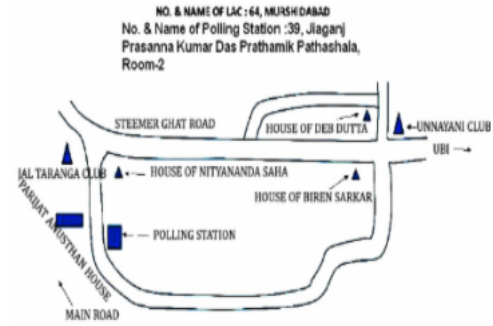

নির্বাচক নিবন্ধন আধিকারিকের স্বাক্ষর

Nazri Naksha

Google Map View

Polling Station Building Front View

Polling Station Front View

Cad View

Key MAP View

বিধানসভা নির্বাচনক্ষেত্রের নং, নাম : 64-মুর্শিদাবাদ
ভাগ নং, নাম : 1-নেহালিয়া (অংশ)