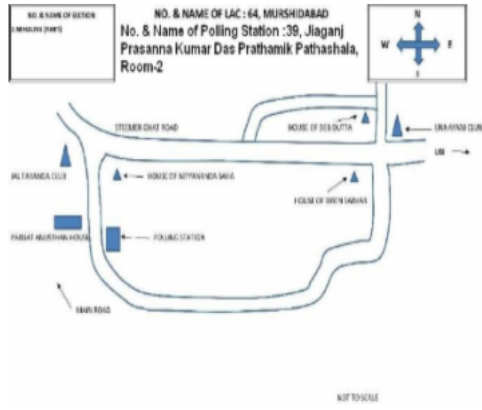

Nazri Naksha