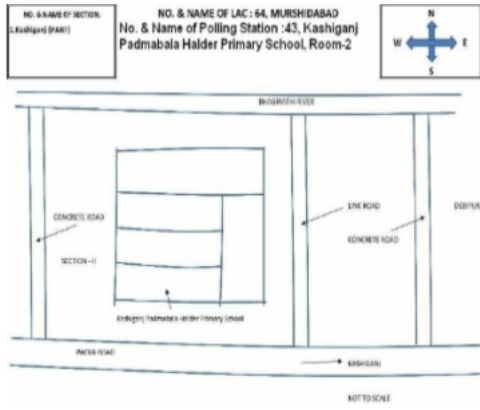

Nazri Naksha