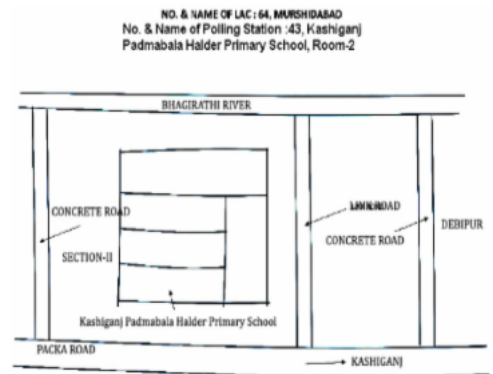

নির্বাচক নিবন্ধন আধিকারিকের স্বাক্ষর

Nazri Naksha

Google Map View

Polling Station Building Front View

Polling Station Front View

Cad View

Key MAP View

1	NJH1619980	ফটো উপলব্ধ	2	NJH1370659	ফটো উপলব্ধ	3	WB/08/057/606449	ফটো উপলব্ধ
নাম : সায়ন সরকার পিতার নাম: সফ্ট সরকার বাড়ির নং : n0164 বয়স : 31 লিঙ্গ : পুরুষ			নাম : সঞ্জয় সরকার পিতার নাম: সফ্ট সরকার বাড়ির নং : n0164 বয়স : 34 লিঙ্গ : পুরুষ			নাম : সন্তু সরকার পিতার নাম: সত্যপদ সরকার বাড়ির নং : n0164 বয়স : 53 লিঙ্গ : পুরুষ		
Q 4	NJH1619865	ফটো উপলব্ধ	5	NJH1799188	ফটো উপলব্ধ	Q 6	NJH1145010	ফটো উপলব্ধ
নাম : প্রভাত বিশ্বাস পিতার নাম: সূর্য বিশ্বাস বাড়ির নং : বয়স : 32 লিঙ্গ : পুরুষ			নাম : সঞ্জমী বিশ্বাস মন্ডল স্বামীর নাম: রঞ্জন বিশ্বাস বাড়ির নং : n0159 বয়স : 31 লিঙ্গ : মহিলা			নাম : রঞ্জন বিশ্বাস পিতার নাম: সূর্য বিশ্বাস বাড়ির নং : বয়স : 39 লিঙ্গ : পুরুষ		
7	NJH1144807	ফটো উপলব্ধ	8	NJH1371004	ফটো উপলব্ধ	9	HQS2508729	ফটো উপলব্ধ
নাম : মোমিতা সাহা স্বামীর নাম: বাবলু সাহা বাড়ির নং : n0047 বয়স : 36 লিঙ্গ : মহিলা			নাম : বিষ্ণুপদ হালদার পিতার নাম: বিপদভঞ্জন হালদার বাড়ির নং : n0047 বয়স : 54 লিঙ্গ : পুরুষ			নাম : সোমা হালদার স্বামীর নাম: প্রাণ কৃষ্ণ হালদার বাড়ির নং : n0047 বয়স : 43 লিঙ্গ : মহিলা		
10	WB/08/057/610022	ফটো উপলব্ধ	11	NJH1619774	ফটো উপলব্ধ	12	WB/08/057/610021	ফটো উপলব্ধ
নাম : বুলবুলি হালদার স্বামীর নাম: সূর্য হালদার বাড়ির নং : n0047 বয়স : 49 লিঙ্গ : মহিলা			নাম : নারায়ন হালদার পিতার নাম: বৃন্দাবন হালদার বাড়ির নং : n0047 বয়স : 30 লিঙ্গ : পুরুষ			নাম : প্রভাতী হালদার স্বামীর নাম: বৃন্দাবন হালদার বাড়ির নং : n0047 বয়স : 53 লিঙ্গ : মহিলা		
13	WB/08/057/610020	ফটো উপলব্ধ	14	NJH2293579	ফটো উপলব্ধ	15	NJH1798909	ফটো উপলব্ধ
নাম : বৃন্দাবন হালদার পিতার নাম: শিব হালদার বাড়ির নং : n0047 বয়স : 62 লিঙ্গ : পুরুষ			নাম : সবিতা হালদার স্বামীর নাম: শিব হালদার বাড়ির নং : n0047 বয়স : 79 লিঙ্গ : মহিলা			নাম : সমীর হালদার পিতার নাম: কালিপদ হালদার বাড়ির নং : n0047 বয়স : 29 লিঙ্গ : পুরুষ		
16	NJH1619832	ফটো উপলব্ধ	17	NJH1145085	ফটো উপলব্ধ	18	NJH1145077	ফটো উপলব্ধ
নাম : সুমন হালদার পিতার নাম: কালিপদ হালদার বাড়ির নং : n0047 বয়স : 30 লিঙ্গ : পুরুষ			নাম : সুখমা হালদার স্বামীর নাম: কালিপদ হালদার বাড়ির নং : n0047 বয়স : 53 লিঙ্গ : মহিলা			নাম : কালিপদ হালদার পিতার নাম: বিপদ হালদার বাড়ির নং : n0047 বয়স : 55 লিঙ্গ : পুরুষ		
19	NJH1068550	ফটো উপলব্ধ	20	NJH1068600	ফটো উপলব্ধ	21	NJH1371277	ফটো উপলব্ধ
নাম : শান্তি বালা হালদার স্বামীর নাম: বিপদ হালদার বাড়ির নং : n0047 বয়স : 85 লিঙ্গ : মহিলা			নাম : সোনা চৌধুরী স্বামীর নাম: জয়নাল চৌধুরী বাড়ির নং : n0166 বয়স : 49 লিঙ্গ : মহিলা			নাম : জীবন বিশ্বাস পিতার নাম: বিষ্ণুপদ বিশ্বাস বাড়ির নং : n0175 বয়স : 51 লিঙ্গ : পুরুষ		
22	NJH1471929	ফটো উপলব্ধ	23	NJH1068733	ফটো উপলব্ধ	Q 24	NJH1068576	ফটো উপলব্ধ
নাম : সরস্বতী বিশ্বাস স্বামীর নাম: জীবন বিশ্বাস বাড়ির নং : n0175 বয়স : 41 লিঙ্গ : মহিলা			নাম : কবিতা হালদার স্বামীর নাম: দিলীপ কুমার হালদার বাড়ির নং : n0182 বয়স : 39 লিঙ্গ : মহিলা			নাম : সূর্য বিশ্বাস পিতার নাম: বিপদ বিশ্বাস বাড়ির নং : বয়স : 72 লিঙ্গ : পুরুষ		
Q 25	NJH1068568	ফটো উপলব্ধ	26	NJH1370642	ফটো উপলব্ধ	27	NJH2190841	ফটো উপলব্ধ
নাম : দেবী রানী হালদার স্বামীর নাম: ক্ষিতিশ হালদার বাড়ির নং : বয়স : 61 লিঙ্গ : মহিলা			নাম : ববিতা হালদার স্বামীর নাম: তাপস হালদার বাড়ির নং : n0022 বয়স : 35 লিঙ্গ : মহিলা			নাম : চুমকী চৌধুরী পিতার নাম: জয়লাল চৌধুরী বাড়ির নং : এন0165 বয়স : 25 লিঙ্গ : মহিলা		
28	NJH1271402	ফটো উপলব্ধ	29	NJH2644037	ফটো উপলব্ধ	Q 30	NJH1897487	ফটো উপলব্ধ
নাম : তাপস হালদার পিতার নাম: ক্ষিতিশ হালদার বাড়ির নং : n0022 বয়স : 39 লিঙ্গ : পুরুষ			নাম : গৌরী হালদার স্বামীর নাম: সঞ্জয় সরকার বাড়ির নং : এন0164 বয়স : 25 লিঙ্গ : মহিলা			নাম : নমিতা হালদার স্বামীর নাম: বিষ্ণুপদ হালদার বাড়ির নং : বয়স : 38 লিঙ্গ : মহিলা		