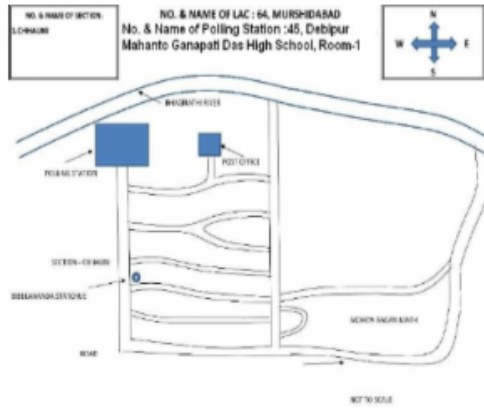

নির্বাচক নিবন্ধন আধিকারিকের স্বাক্ষর

Nazri Naksha

Google Map View

Polling Station Building Front View

Polling Station Front View

Cad View

Key MAP View

বিধানসভা নির্বাচনক্ষেত্রের নং, নাম : 64-মুর্শিদাবাদ
ভাগ নং, নাম : 1-ছাউনি (অংশ)