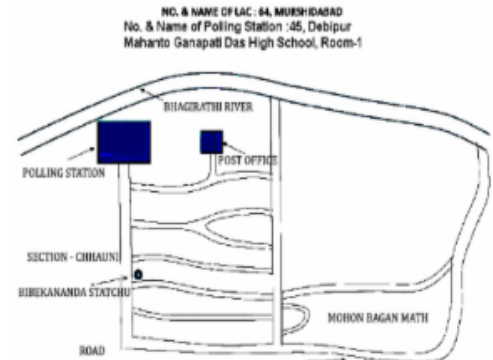

নির্বাচক নিবন্ধন আধিকারিকের স্বাক্ষর

Nazri Naksha

Google Map View

Polling Station Building Front View

Polling Station Front View

Cad View

Key MAP View

বিধানসভা নির্বাচনক্ষেত্রের নং, নাম : 64-মুর্শিদাবাদ
ভাগ নং, নাম : 1-ছাউনি (অংশ)