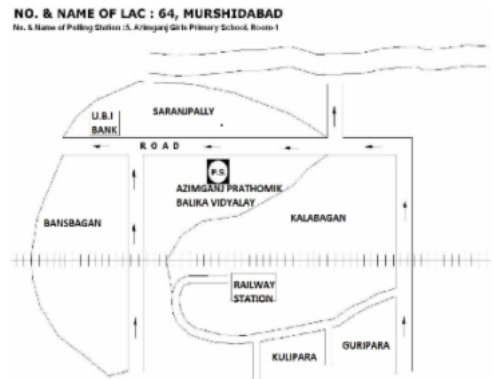

নির্বাচক নিবন্ধন আধিকারিকের স্বাক্ষর

Nazri Naksha

Google Map View

Polling Station Building Front View

Polling Station Front View

Cad View

Key MAP View

বিধানসভা নির্বাচনক্ষেত্রের নং, নাম : 64-মুর্শিদাবাদ  
ভাগ নং, নাম : 1-শতরঞ্জপট্ট