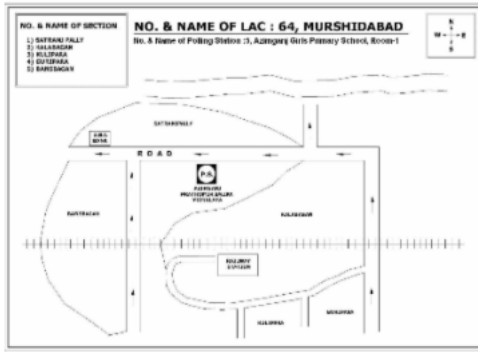

Nazri Naksha