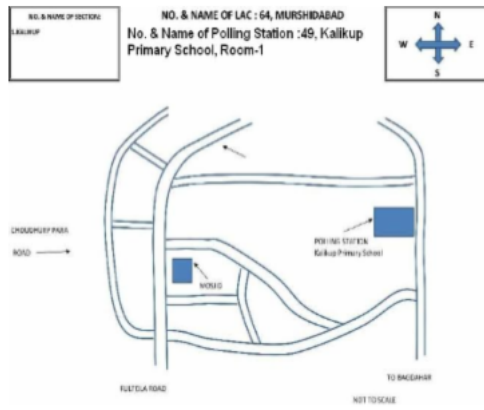

Nazri Naksha