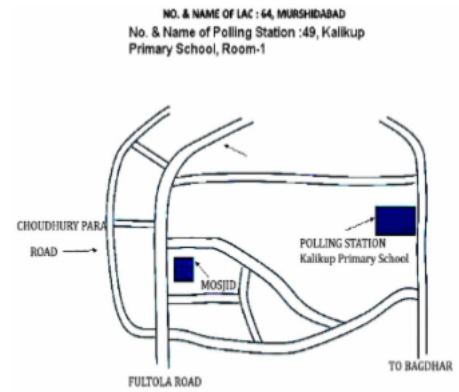

নির্বাচক নিবন্ধন আধিকারিকের স্বাক্ষর

Nazri Naksha

Google Map View

Polling Station Building Front View

Polling Station Front View

Cad View

Key MAP View

1 নাম : রীনা মন্ডল স্বামীর নাম: কিশোর কুমার মন্ডল বাড়ির নং : n0113 বয়স : 41 লিঙ্গ : মহিলা	KSM2229193 ফটো উপলব্ধ	2 নাম : ছায়া রবিদাস স্বামীর নাম: বিরেন রবিদাস বাড়ির নং : বয়স : 50 লিঙ্গ : মহিলা	NJH1148139 ফটো উপলব্ধ	3 নাম : কুপাসিকু রবিদাস পিতার নাম: বিরেন রবিদাস বাড়ির নং : n0107 বয়স : 30 লিঙ্গ : পুরুষ	NJH1801315 ফটো উপলব্ধ
4 নাম : বীরেন রবিদাস পিতার নাম: শ্রীকান্ত রবিদাস বাড়ির নং : n0107 বয়স : 59 লিঙ্গ : পুরুষ	WB/08/057/534207 ফটো উপলব্ধ	5 নাম : ছায়া রবিদাস স্বামীর নাম: দুকড়ি রবিদাস বাড়ির নং : n0107 বয়স : 56 লিঙ্গ : মহিলা	NJH2774495 ফটো উপলব্ধ	6 নাম : দুকড়ি রবিদাস পিতার নাম: লালচাঁদ রবিদাস বাড়ির নং : n0107 বয়স : 63 লিঙ্গ : পুরুষ	NJH2774487 ফটো উপলব্ধ
7 নাম : নজরুল ইসলাম পিতার নাম: আব্দুর রহমান বাড়ির নং : n0001 বয়স : 55 লিঙ্গ : পুরুষ	HQS2649523 ফটো উপলব্ধ	8 নাম : আতসা বিবি স্বামীর নাম: সবেরাত সেখ বাড়ির নং : n0095 বয়স : 49 লিঙ্গ : মহিলা	WB/08/057/534258 ফটো উপলব্ধ	9 নাম : সবেরাত সেখ পিতার নাম: হারু সেখ বাড়ির নং : n0095 বয়স : 54 লিঙ্গ : পুরুষ	HQS1442573 ফটো উপলব্ধ
10 নাম : রাবিয়া বিবি পিতার নাম: হারু সেখ বাড়ির নং : n0095 বয়স : 56 লিঙ্গ : মহিলা	WB/08/057/534257 ফটো উপলব্ধ	11 নাম : নবাব জানী সেখ পিতার নাম: তাসলেম সেখ বাড়ির নং : n0116 বয়স : 31 লিঙ্গ : পুরুষ	NJH1801067 ফটো উপলব্ধ	12 নাম : রমজান আলী পিতার নাম: তাসলেম সেখ বাড়ির নং : n0116 বয়স : 37 লিঙ্গ : পুরুষ	NJH1069905 ফটো উপলব্ধ
13 নাম : চাঁদ রেখা বিবি স্বামীর নাম: রবিউল সেখ বাড়ির নং : n0116 বয়স : 39 লিঙ্গ : মহিলা	NJH1148253 ফটো উপলব্ধ	14 নাম : রবিউল সেখ পিতার নাম: তাসলেম সেখ বাড়ির নং : n0116 বয়স : 40 লিঙ্গ : পুরুষ	NJH1274158 ফটো উপলব্ধ	15 নাম : পিঙ্কি বিবি স্বামীর নাম: তুফান সেখ বাড়ির নং : n0116 বয়স : 30 লিঙ্গ : মহিলা	NJH1801331 ফটো উপলব্ধ
16 নাম : তুফান সেখ পিতার নাম: তাসলেম সেখ বাড়ির নং : n0116 বয়স : 42 লিঙ্গ : পুরুষ	NJH1148154 ফটো উপলব্ধ	17 নাম : নাসিবা বিবি স্বামীর নাম: তাসলেম সেখ বাড়ির নং : n0116 বয়স : 67 লিঙ্গ : মহিলা	NJH1274166 ফটো উপলব্ধ	18 নাম : তাসলেম সেখ পিতার নাম: সালিম সেখ বাড়ির নং : n0116 বয়স : 72 লিঙ্গ : পুরুষ	NJH0208124 ফটো উপলব্ধ
19 নাম : সবিতা সরকার স্বামীর নাম: পুরণ চাঁদ সরকার বাড়ির নং : n0018 বয়স : 45 লিঙ্গ : মহিলা	NJH1069970 ফটো উপলব্ধ	20 নাম : সামিনা বিবি স্বামীর নাম: রেজাউল সেখ বাড়ির নং : n0016 বয়স : 41 লিঙ্গ : মহিলা	HQS2836104 ফটো উপলব্ধ	21 নাম : রেজাউল সেখ পিতার নাম: জিন্নার রহমান বাড়ির নং : n0016 বয়স : 47 লিঙ্গ : পুরুষ	HQS1442748 ফটো উপলব্ধ
22 নাম : রহিমা বিবি স্বামীর নাম: আবুল সেখ বাড়ির নং : n0013 বয়স : 40 লিঙ্গ : মহিলা	NJH1801158 ফটো উপলব্ধ	23 নাম : আবুল সেখ পিতার নাম: সিদ্দিক হোসেন বাড়ির নং : n0013 বয়স : 43 লিঙ্গ : পুরুষ	HQS2184190 ফটো উপলব্ধ	24 নাম : নাজিমুদ্দিন সেখ পিতার নাম: নজরুল সেখ বাড়ির নং : n0001 বয়স : 32 লিঙ্গ : পুরুষ	NJH1801091 ফটো উপলব্ধ
25 নাম : মঞ্জু বিবি স্বামীর নাম: নজরুল ইসলাম বাড়ির নং : n0001 বয়স : 53 লিঙ্গ : মহিলা	WB/09/056/150018 ফটো উপলব্ধ	26 নাম : সামিরুল সেখ পিতার নাম: পিয়ারুল সেখ বাড়ির নং : এন0020 বয়স : 25 লিঙ্গ : পুরুষ	NJH2170652 ফটো উপলব্ধ	27 নাম : সানজুরা খাতুন স্বামীর নাম: আব্দুল সেখ বাড়ির নং : N0089 বয়স : 29 লিঙ্গ : মহিলা	SQP1659648 ফটো উপলব্ধ
28 নাম : তপন সেখ পিতার নাম: আজিদ সেখ বাড়ির নং : n0114 বয়স : 51 লিঙ্গ : পুরুষ	HQS0051755 ফটো উপলব্ধ	29 নাম : আনেরা বেওয়া পিতার নাম: মোবারক সেখ বাড়ির নং : n0026 বয়স : 67 লিঙ্গ : মহিলা	NJH2557965 ফটো উপলব্ধ	30 নাম : রুবিনা বিবি স্বামীর নাম: লালমহম্মদ সেখ বাড়ির নং : n0086 বয়স : 32 লিঙ্গ : মহিলা	NJH1372317 ফটো উপলব্ধ