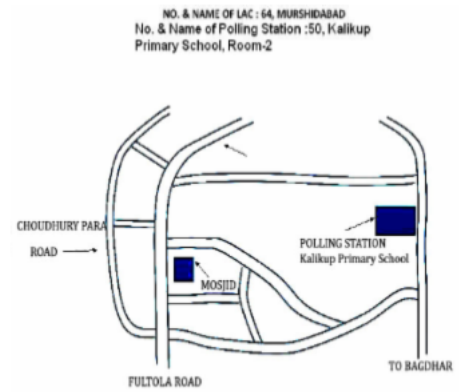

নির্বাচক নিবন্ধন আধিকারিকের স্বাক্ষর

Nazri Naksha

Google Map View

Polling Station Building Front View

Polling Station Front View

Cad View

Key MAP View

বিধানসভা নির্বাচনক্ষেত্রের নং, নাম : 64-মুর্শিদাবাদ
ভাগ নং, নাম : 1-সাদেকসরাই (পাঠানপাড়া)