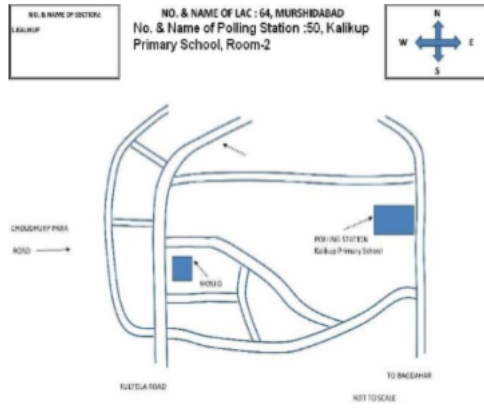

নির্বাচক নিবন্ধন আধিকারিকের স্বাক্ষর

Nazri Naksha

Google Map View

Polling Station Building Front View

Polling Station Front View

Cad View

Key MAP View

বিধানসভা নির্বাচনক্ষেত্রের নং, নাম : 64-মুর্শিদাবাদ
ভাগ নং, নাম : 1-সাদেকসরাই (পাঠানপাড়া)