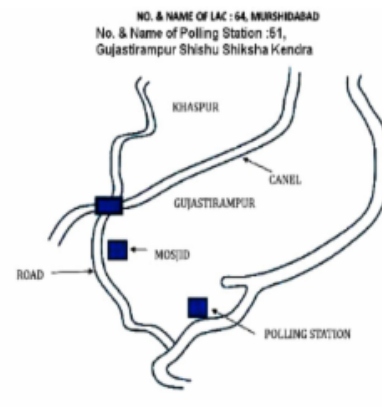

Key MAP View