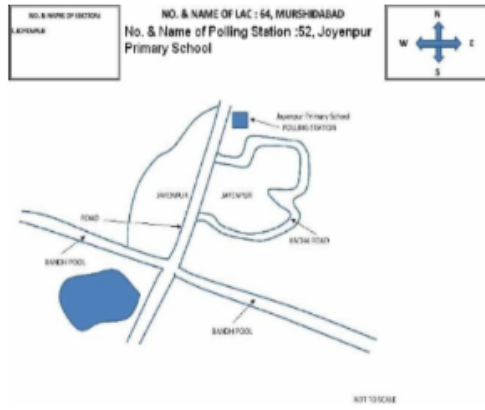

Nazri Naksha