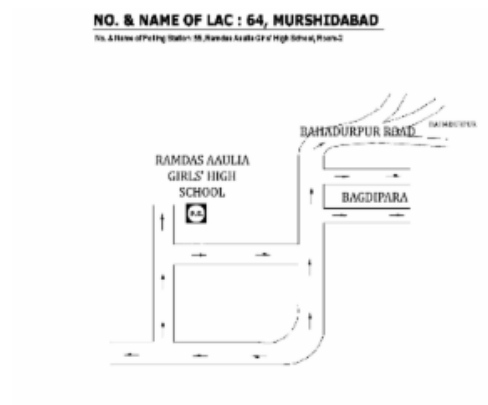

Key MAP View