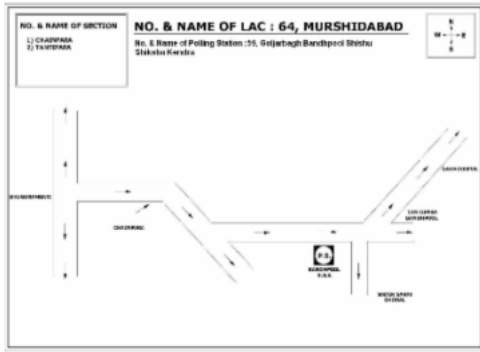

Nazri Naksha