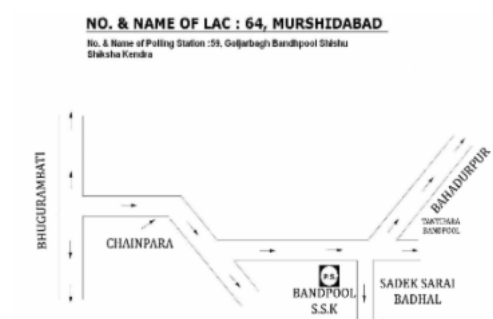

নির্বাচক নিবন্ধন আধিকারিকের স্বাক্ষর

Nazri Naksha

Google Map View

Polling Station Building Front View

Polling Station Front View

Cad View

Key MAP View

1	NJH1071562	ফটো উপলব্ধ	নাম : রীতা সরকার পিতার নাম: অমর চন্দ্র সরকার বাড়ির নং : n0003 বয়স : 37 লিঙ্গ : মহিলা	2	NJH1071570	ফটো উপলব্ধ	নাম : হেমন্ত সরকার পিতার নাম: অমর চন্দ্র সরকার বাড়ির নং : n0003 বয়স : 42 লিঙ্গ : পুরুষ	3	HQS2444131	ফটো উপলব্ধ	নাম : অরুণা বালু সরকার স্বামীর নাম: অমর চন্দ্র সরকার বাড়ির নং : n0003 বয়স : 62 লিঙ্গ : মহিলা
4	WB/09/058/006107	ফটো উপলব্ধ	নাম : রেনুপদ মন্ডল পিতার নাম: মিদু মন্ডল বাড়ির নং : n0223 বয়স : 61 লিঙ্গ : মহিলা	5	WB/09/058/006108	ফটো উপলব্ধ	নাম : জয়ন্তী মন্ডল স্বামীর নাম: রেনুপদ মন্ডল বাড়ির নং : n0222 বয়স : 50 লিঙ্গ : মহিলা	6	HQS2644359	ফটো উপলব্ধ	নাম : গীতা মন্ডল স্বামীর নাম: মনু মন্ডল বাড়ির নং : n0204 বয়স : 51 লিঙ্গ : মহিলা
7	WB/08/057/504653	ফটো উপলব্ধ	নাম : মনু মন্ডল পিতার নাম: শ্রীপতি মন্ডল বাড়ির নং : n0203 বয়স : 56 লিঙ্গ : পুরুষ	8	NJH0239400	ফটো উপলব্ধ	নাম : সারথী মন্ডল স্বামীর নাম: দোকড়ি মন্ডল বাড়ির নং : n0054 বয়স : 60 লিঙ্গ : মহিলা	9	NJH1071356	ফটো উপলব্ধ	নাম : রেখা মন্ডল স্বামীর নাম: সুশীল মন্ডল বাড়ির নং : n0041 বয়স : 50 লিঙ্গ : মহিলা
10	NJH1155092	ফটো উপলব্ধ	নাম : রামকৃষ্ণ মন্ডল পিতার নাম: বীরেন মন্ডল বাড়ির নং : n0014 বয়স : 36 লিঙ্গ : পুরুষ	11	NJH0239426	ফটো উপলব্ধ	নাম : সুচিত্রা মন্ডল স্বামীর নাম: বীরেন মন্ডল বাড়ির নং : n0014 বয়স : 61 লিঙ্গ : মহিলা	12	NJH0239418	ফটো উপলব্ধ	নাম : ধীরেন মন্ডল পিতার নাম: গণেশ মন্ডল বাড়ির নং : n0014 বয়স : 63 লিঙ্গ : পুরুষ
Q	NJH1904036	ফটো উপলব্ধ	নাম : বিবেক মন্ডল পিতার নাম: বীরেন মন্ডল বাড়ির নং : বয়স : 28 লিঙ্গ : পুরুষ	14	NJH2563310	ফটো উপলব্ধ	নাম : ফুলকলি মন্ডল স্বামীর নাম: হেমন্ত সরকার বাড়ির নং : N0003 বয়স : 28 লিঙ্গ : মহিলা	15	NJH2608560	ফটো উপলব্ধ	নাম : অঞ্জলি মন্ডল পিতার নাম: রেনুপদ মন্ডল বাড়ির নং : এন0223 বয়স : 24 লিঙ্গ : পুরুষ
16	NJH2552354	ফটো উপলব্ধ	নাম : টুম্পা মন্ডল পিতার নাম: চারু মন্ডল বাড়ির নং : এন0343 বয়স : 25 লিঙ্গ : মহিলা	17	NJH0147157	ফটো উপলব্ধ	নাম : জয়শ্রী সিকদার পিতার নাম: শম্ভু সিকদার বাড়ির নং : এন0343 বয়স : 36 লিঙ্গ : মহিলা	18	NJH1990035	ফটো উপলব্ধ	নাম : সুভজিৎ কর্মকার পিতার নাম: সুশান্ত কর্মকার বাড়ির নং : n0043 বয়স : 28 লিঙ্গ : পুরুষ
19	NJH2010700	ফটো উপলব্ধ	নাম : অভিজিৎ কর্মকার পিতার নাম: সুশান্ত কর্মকার বাড়ির নং : n0043 বয়স : 27 লিঙ্গ : পুরুষ	20	HQS2443927	ফটো উপলব্ধ	নাম : সুশান্ত কর্মকার পিতার নাম: পঞ্চানন কর্মকার বাড়ির নং : n0043 বয়স : 53 লিঙ্গ : পুরুষ	21	HQS2443935	ফটো উপলব্ধ	নাম : সবিতা কর্মকার স্বামীর নাম: সুশান্ত কর্মকার বাড়ির নং : n0042 বয়স : 45 লিঙ্গ : মহিলা
22	NJH1631050	ফটো উপলব্ধ	নাম : কাঞ্চন কর্মকার স্বামীর নাম: মিতুন কর্মকার বাড়ির নং : n0030 বয়স : 35 লিঙ্গ : মহিলা	23	NJH1155076	ফটো উপলব্ধ	নাম : মিতুন কর্মকার পিতার নাম: মোহন কর্মকার বাড়ির নং : n0030 বয়স : 37 লিঙ্গ : পুরুষ	24	WB/08/057/513569	ফটো উপলব্ধ	নাম : স্বর্নসুন্দরী কর্মকার স্বামীর নাম: মোহন কর্মকার বাড়ির নং : n0030 বয়স : 61 লিঙ্গ : মহিলা
25	WB/08/057/513568	ফটো উপলব্ধ	নাম : মোহন কর্মকার পিতার নাম: নগেন কর্মকার বাড়ির নং : n0030 বয়স : 66 লিঙ্গ : পুরুষ	26	NJH1480706	ফটো উপলব্ধ	নাম : রেখা মন্ডল স্বামীর নাম: ভবেশ মন্ডল বাড়ির নং : n0001 বয়স : 32 লিঙ্গ : মহিলা	27	NJH1480656	ফটো উপলব্ধ	নাম : সুনিতা কর্মকার স্বামীর নাম: উৎপল কর্মকার বাড়ির নং : n0001 বয়স : 32 লিঙ্গ : মহিলা
28	NJH1480722	ফটো উপলব্ধ	নাম : রিনা কর্মকার নন্দী স্বামীর নাম: গণেশ নন্দী বাড়ির নং : n0001 বয়স : 43 লিঙ্গ : মহিলা	29	NJH1278241	ফটো উপলব্ধ	নাম : প্রসেনজিত কর্মকার পিতার নাম: চন্দন কর্মকার বাড়ির নং : n0001 বয়স : 34 লিঙ্গ : পুরুষ	30	WB/08/057/513574	ফটো উপলব্ধ	নাম : শোভারাগী কর্মকার স্বামীর নাম: চন্দন কর্মকার বাড়ির নং : n0001 বয়স : 55 লিঙ্গ : মহিলা