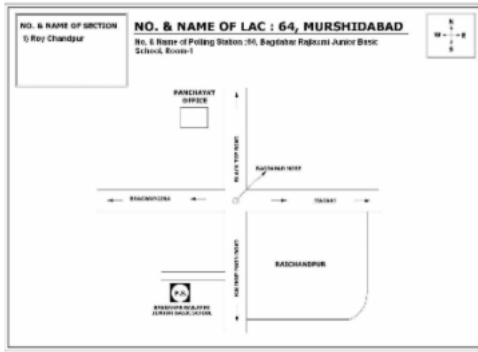

নির্বাচক নিবন্ধন আধিকারিকের স্বাক্ষর

Nazri Naksha

Google Map View

Polling Station Building Front View

Polling Station Front View

Cad View

Key MAP View

বিধানসভা নির্বাচনক্ষেত্রের নং, নাম : 64-মুর্শিদাবাদ  
ভাগ নং, নাম : 1-রাইচাঁদপুর