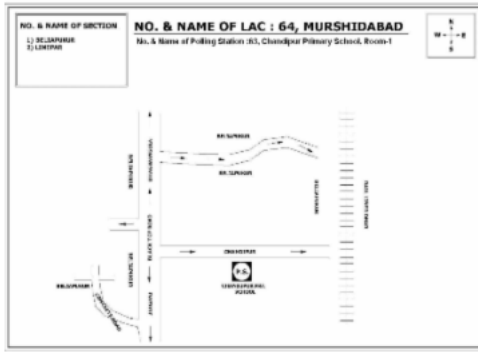

Nazri Naksha