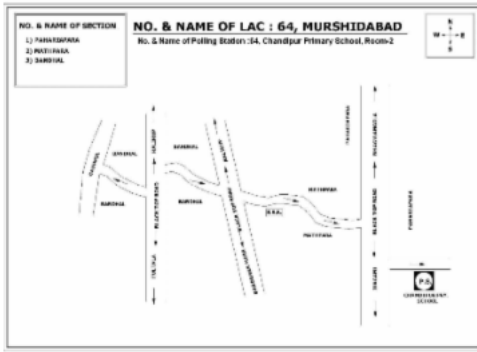

Nazri Naksha