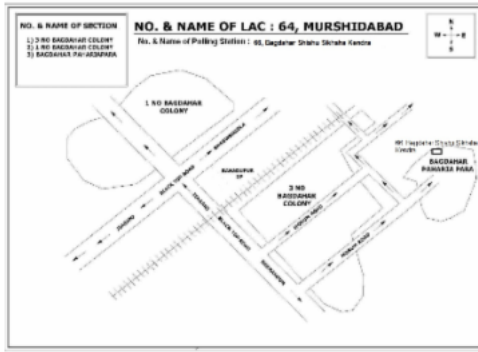

Nazri Naksha