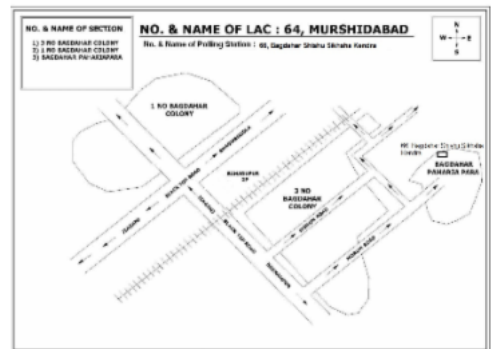

নির্বাচক নিবন্ধন আধিকারিকের স্বাক্ষর

Nazri Naksha

Google Map View

Polling Station Building Front View

Polling Station Front View

Cad View

Name of Polling Station : Bagdarhar Shahu Sikhatra Kendra

Key MAP View