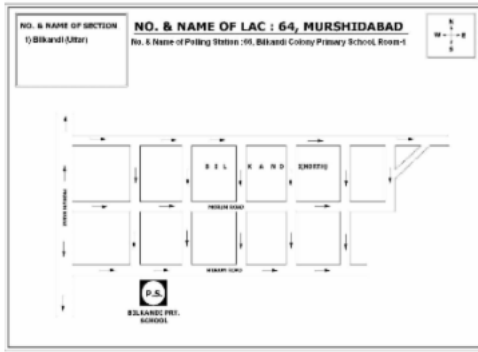

Nazri Naksha