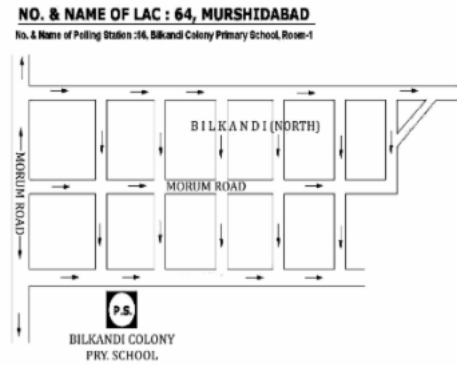

Key MAP View