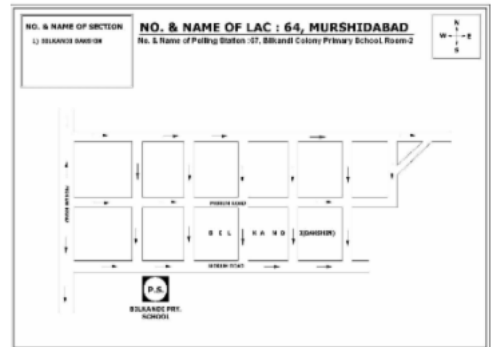

নির্বাচক নিবন্ধন আধিকারিকের স্বাক্ষর

Nazri Naksha

Google Map View

Polling Station Building Front View

Polling Station Front View

Cad View

Key MAP View

বিধানসভা নির্বাচনক্ষেত্রের নং, নাম : 64-মুর্শিদাবাদ  
ভাগ নং, নাম : 1-বিলকান্দি দক্ষিণ (অংশ)