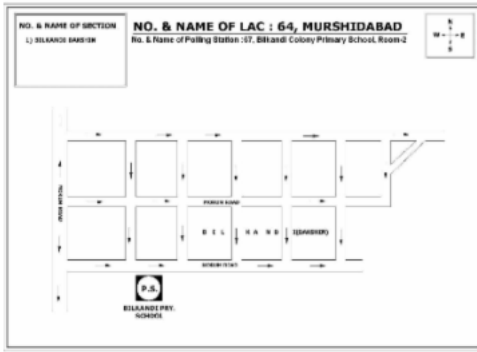

Nazri Naksha