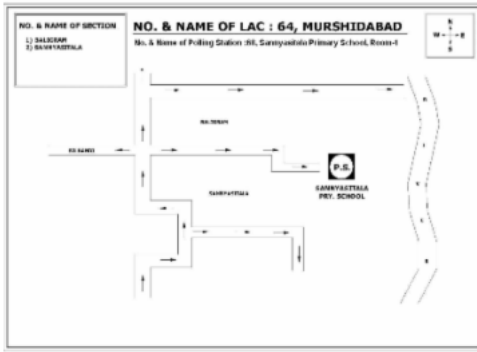

Nazri Naksha