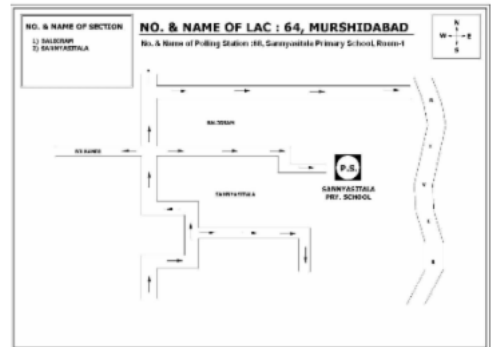

নির্বাচক নিবন্ধন আধিকারিকের স্বাক্ষর

Nazri Naksha

Google Map View

Polling Station Building Front View

Polling Station Front View

Cad View

Key MAP View

বিধানসভা নির্বাচনক্ষেত্রের নং, নাম : 64-মুর্শিদাবাদ  
ভাগ নং, নাম : 1-বালিগ্রাম