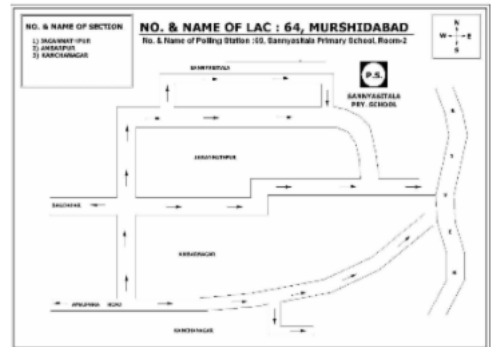

নির্বাচক নিবন্ধন আধিকারিকের স্বাক্ষর

Nazri Naksha

Google Map View

Polling Station Building Front View

Polling Station Front View

Cad View

Key MAP View

1 নাম : দিলীপ কুমার মন্ডল পিতার নাম: বনমালী মন্ডল বাড়ির নং : এন0125 বয়স : 38 লিঙ্গ : পুরুষ	NJH1637966 ফটো উপলব্ধ	2 নাম : সুপর্ণা কর্মকার স্বামীর নাম: সঞ্জয় কর্মকার বাড়ির নং : এন0447 বয়স : 22 লিঙ্গ : মহিলা	NJH2862944 ফটো উপলব্ধ	3 নাম : অঞ্জন সরকার পিতার নাম: উজ্জল সরকার বাড়ির নং : n0046 বয়স : 27 লিঙ্গ : পুরুষ	NJH2013886 ফটো উপলব্ধ
4 নাম : কালু মন্ডল পিতার নাম: সুধীর মন্ডল বাড়ির নং : এন0045 বয়স : 30 লিঙ্গ : পুরুষ	NJH2201655 ফটো উপলব্ধ	5 নাম : বাপী চৌধুরী পিতার নাম: শঙ্কর চৌধুরী বাড়ির নং : এন0111 বয়স : 25 লিঙ্গ : পুরুষ	NJH2201986 ফটো উপলব্ধ	6 নাম : প্রদীপ চৌধুরী পিতার নাম: বিশুজিত চৌধুরী বাড়ির নং : এন0107 বয়স : 27 লিঙ্গ : পুরুষ	NJH2201994 ফটো উপলব্ধ
7 নাম : শোভা রবি দাস স্বামীর নাম: সন্তোষ রবি দাস বাড়ির নং : এন0014 বয়স : 56 লিঙ্গ : মহিলা	NJH2201911 ফটো উপলব্ধ	8 নাম : দেবশ্রী মন্ডল চৌধুরী স্বামীর নাম: সঞ্জয় চৌধুরী বাড়ির নং : n0043 বয়স : 33 লিঙ্গ : মহিলা	NJH1807841 ফটো উপলব্ধ	9 নাম : সুধীর চৌধুরী পিতার নাম: ভাদু চৌধুরী বাড়ির নং : n0014 বয়স : 66 লিঙ্গ : পুরুষ	WB/08/057/540405 ফটো উপলব্ধ
10 নাম : সঞ্চিহতা চৌধুরী পিতার নাম: সুধীর চৌধুরী বাড়ির নং : n0014 বয়স : 35 লিঙ্গ : মহিলা	NJH1637909 ফটো উপলব্ধ	11 নাম : সন্দীপ চৌধুরী পিতার নাম: সুধীর চৌধুরী বাড়ির নং : n0014 বয়স : 33 লিঙ্গ : পুরুষ	NJH1376581 ফটো উপলব্ধ	12 নাম : তাপস কুমার চৌধুরী পিতার নাম: ভরত চৌধুরী বাড়ির নং : n0014 বয়স : 47 লিঙ্গ : পুরুষ	HQS2188746 ফটো উপলব্ধ
13 নাম : পিনাকি রঞ্জন চৌধুরী পিতার নাম: ভরত চন্দ্র চৌধুরী বাড়ির নং : n0014 বয়স : 46 লিঙ্গ : পুরুষ	HQS1406529 ফটো উপলব্ধ	14 নাম : কল্যানী চৌধুরী স্বামীর নাম: তাপস কুমার চৌধুরী বাড়ির নং : n0014 বয়স : 42 লিঙ্গ : মহিলা	HQS2734309 ফটো উপলব্ধ	15 নাম : শম্পা চৌধুরী স্বামীর নাম: সুধীর চৌধুরী বাড়ির নং : n0016 বয়স : 58 লিঙ্গ : মহিলা	WB/08/057/540406 ফটো উপলব্ধ
16 নাম : জ্যোৎস্না চৌধুরী স্বামীর নাম: বিশ্বনাথ চৌধুরী বাড়ির নং : n0019 বয়স : 57 লিঙ্গ : মহিলা	NJH2302941 ফটো উপলব্ধ	17 নাম : সুলেখা চৌধুরী পিতার নাম: ক্ষুদীরাম চৌধুরী বাড়ির নং : n0046 বয়স : 49 লিঙ্গ : মহিলা	HQS2456903 ফটো উপলব্ধ	18 নাম : সঞ্জয় চৌধুরী পিতার নাম: খুদিরাম চৌধুরী বাড়ির নং : n0043 বয়স : 45 লিঙ্গ : পুরুষ	HQS2455715 ফটো উপলব্ধ
19 নাম : প্রীতম চৌধুরী পিতার নাম: মতি চৌধুরী বাড়ির নং : এন0116 বয়স : 21 লিঙ্গ : পুরুষ	NJH2809754 ফটো উপলব্ধ	20 নাম : শোভন চৌধুরী পিতার নাম: পিনাকী রঞ্জন চৌধুরী বাড়ির নং : এন0014 বয়স : 21 লিঙ্গ : পুরুষ	NJH2863546 ফটো উপলব্ধ	21 নাম : সন্ধ্যা চৌধুরী স্বামীর নাম: ভরত চৌধুরী বাড়ির নং : n0014 বয়স : 65 লিঙ্গ : মহিলা	NJH2859171 ফটো উপলব্ধ
22 নাম : শান্তনু দাস পিতার নাম: সিদ্ধার্থ দাস বাড়ির নং : এন0038 বয়স : 25 লিঙ্গ : পুরুষ	NJH2178051 ফটো উপলব্ধ	23 নাম : জয়নিতাই দাস পিতার নাম: গোপীনাথ দাস বাড়ির নং : n0007 বয়স : 61 লিঙ্গ : পুরুষ	WB/08/057/540407 ফটো উপলব্ধ	24 নাম : সনকা দাস স্বামীর নাম: জয়নিতাই দাস বাড়ির নং : n0007 বয়স : 51 লিঙ্গ : মহিলা	WB/08/057/540408 ফটো উপলব্ধ
25 নাম : দিলীপ দাস পিতার নাম: পঞ্চানন দাস বাড়ির নং : n0023 বয়স : 56 লিঙ্গ : পুরুষ	HQS0990341 ফটো উপলব্ধ	26 নাম : প্রনব দাস পিতার নাম: দিলীপ দাস বাড়ির নং : n0023 বয়স : 35 লিঙ্গ : পুরুষ	NJH1485465 ফটো উপলব্ধ	27 নাম : ডলি দাস স্বামীর নাম: প্রনব দাস বাড়ির নং : n0023 বয়স : 31 লিঙ্গ : মহিলা	NJH1485432 ফটো উপলব্ধ
28 নাম : শ্যামল দাস পিতার নাম: দিলীপ দাস বাড়ির নং : n0023 বয়স : 33 লিঙ্গ : পুরুষ	NJH1485457 ফটো উপলব্ধ	29 নাম : চন্দনা দাস স্বামীর নাম: দিলীপ দাস বাড়ির নং : n0023 বয়স : 50 লিঙ্গ : মহিলা	HQS2650687 ফটো উপলব্ধ	30 নাম : পনিতাবালা দাস স্বামীর নাম: গনপতি দাস বাড়ির নং : 3 বয়স : 44 লিঙ্গ : মহিলা	NJH1283514 ফটো উপলব্ধ