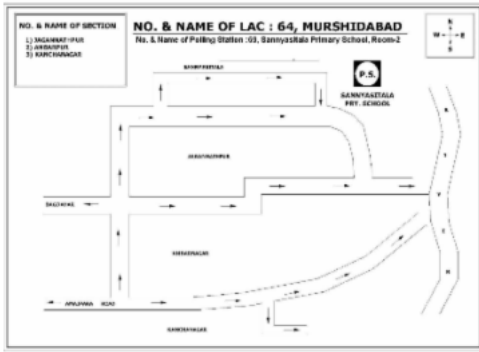

Nazri Naksha