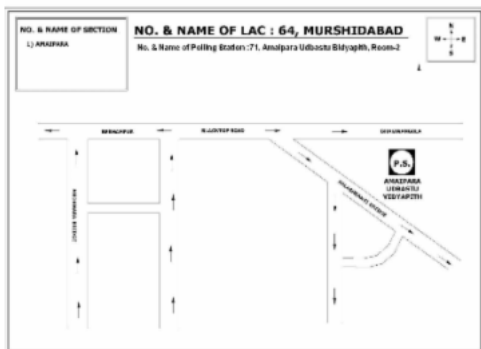

Nazri Naksha