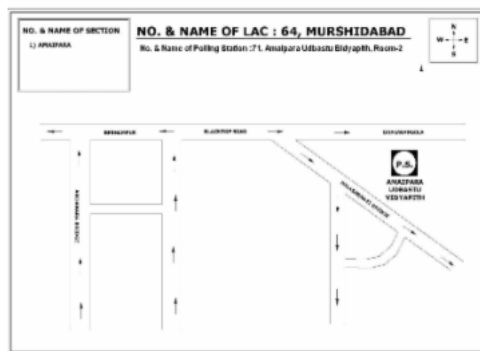

নির্বাচক নিবন্ধন আধিকারিকের স্বাক্ষর

Nazri Naksha

Google Map View

Polling Station Building Front View

Polling Station Front View

Cad View

Key MAP View

বিধানসভা নির্বাচনক্ষেত্রের নং, নাম : 64-মুর্শিদাবাদ
ভাগ নং, নাম : 1-আমাইপাড়া (অংশ)