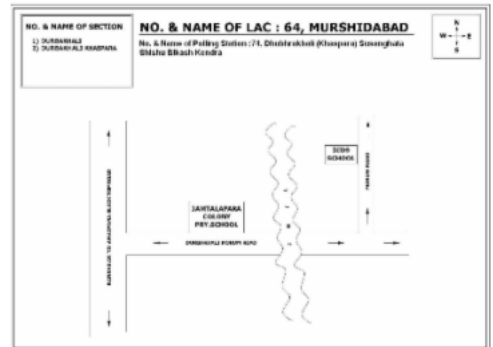

Key MAP View