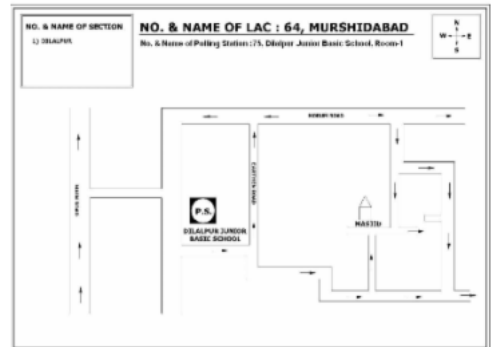

নির্বাচক নিবন্ধন আধিকারিকের স্বাক্ষর

Nazri Naksha

Google Map View

Polling Station Building Front View

Polling Station Front View

Cad View

Key MAP View

1 নাম : মুনজুলফা বিবি স্বামীর নাম: জানিফ সেখ বাড়ির নং : n0231 বয়স : 32 লিঙ্গ : মহিলা	NJH1380237 ফটো উপলব্ধ	2 নাম : হাবিবা বিবি স্বামীর নাম: নিজাম আলী সেখ বাড়ির নং : n0270 বয়স : 35 লিঙ্গ : মহিলা	NJH0876987 ফটো উপলব্ধ	3 নাম : বরনা খাতুন স্বামীর নাম: মনিরুজ্জামান সেখ বাড়ির নং : n0266 বয়স : 29 লিঙ্গ : মহিলা	NJH1810597 ফটো উপলব্ধ
4 নাম : হাসিবা বিবি স্বামীর নাম: আজিম সেখ বাড়ির নং : n0241 বয়স : 63 লিঙ্গ : মহিলা	FRN2575124 ফটো উপলব্ধ	5 নাম : তানজিলা বিবি স্বামীর নাম: সাহাবান সেখ বাড়ির নং : n0218 বয়স : 31 লিঙ্গ : মহিলা	NJH1487925 ফটো উপলব্ধ	6 নাম : সাহাবান সেখ পিতার নাম: সৈয়দ সেখ বাড়ির নং : n0218 বয়স : 39 লিঙ্গ : পুরুষ	NJH0298596 ফটো উপলব্ধ
7 নাম : জ্যোৎস্না বিবি স্বামীর নাম: টিয়ারুল সেখ বাড়ির নং : n0212 বয়স : 33 লিঙ্গ : মহিলা	NJH1377555 ফটো উপলব্ধ	8 নাম : টিয়ারুল সেখ পিতার নাম: এসারুদ্দিন সেখ বাড়ির নং : n0212 বয়স : 38 লিঙ্গ : পুরুষ	NJH0298471 ফটো উপলব্ধ	9 নাম : শ্যামলী বিবি স্বামীর নাম: মাইনুদ্দিন সেখ বাড়ির নং : n0210 বয়স : 31 লিঙ্গ : মহিলা	NJH1487792 ফটো উপলব্ধ
10 নাম : শিখা খাতুন পিতার নাম: মাইনুদ্দিন সেখ বাড়ির নং : n0021 বয়স : 31 লিঙ্গ : মহিলা	NJH1487933 ফটো উপলব্ধ	11 নাম : রাহুল আমিন পিতার নাম: আমিনুল সেখ বাড়ির নং : n0271 বয়স : 31 লিঙ্গ : পুরুষ	NJH1641778 ফটো উপলব্ধ	12 নাম : মনোরুদ্দিন সেখ পিতার নাম: এসরান সেখ বাড়ির নং : n0221 বয়স : 58 লিঙ্গ : পুরুষ	NJH0298489 ফটো উপলব্ধ
13 নাম : মৌসুমী বিবি স্বামীর নাম: আতাউদ্দিন সেখ বাড়ির নং : n0217 বয়স : 31 লিঙ্গ : মহিলা	NJH0298414 ফটো উপলব্ধ	14 নাম : জাহাঙ্গীর সেখ পিতার নাম: মরজেম সেখ বাড়ির নং : n0211 বয়স : 36 লিঙ্গ : পুরুষ	NJH0298562 ফটো উপলব্ধ	15 নাম : হালিম সেখ পিতার নাম: ফেলু সেখ বাড়ির নং : n0222 বয়স : 37 লিঙ্গ : পুরুষ	NJH0298547 ফটো উপলব্ধ
16 নাম : জোহুরা বিবি স্বামীর নাম: মাজরুল সেখ বাড়ির নং : n0012 বয়স : 50 লিঙ্গ : মহিলা	FRN1879303 ফটো উপলব্ধ	17 নাম : মাজরুল সেখ পিতার নাম: সাত্তার শেখ বাড়ির নং : n0012 বয়স : 53 লিঙ্গ : পুরুষ	FRN1879279 ফটো উপলব্ধ	18 নাম : মাইনুদ্দিন সেখ পিতার নাম: ফকরুদ্দিন সেখ বাড়ির নং : n0210 বয়স : 34 লিঙ্গ : পুরুষ	NJH0298539 ফটো উপলব্ধ
19 নাম : আদোরা বিবি স্বামীর নাম: হালিম সেখ বাড়ির নং : n0222 বয়স : 32 লিঙ্গ : মহিলা	NJH1377571 ফটো উপলব্ধ	20 নাম : সারিকুল ইসলাম পিতার নাম: কাইমুদ্দিন সেখ বাড়ির নং : n0225 বয়স : 39 লিঙ্গ : পুরুষ	NJH0298497 ফটো উপলব্ধ	21 নাম : বাদশা সেখ পিতার নাম: বাবলু সেখ বাড়ির নং : এন0209 বয়স : 36 লিঙ্গ : পুরুষ	NJH0298554 ফটো উপলব্ধ
22 নাম : নুরেজান বেওয়া স্বামীর নাম: মইজুদ্দিন সেখ বাড়ির নং : n0021 বয়স : 73 লিঙ্গ : মহিলা	FRN3108792 ফটো উপলব্ধ	23 নাম : মির্তুন সেখ পিতার নাম: মহম্মাদ আলি বাড়ির নং : n0219 বয়স : 37 লিঙ্গ : পুরুষ	NJH0298570 ফটো উপলব্ধ	24 নাম : খাদিজা খাতুন স্বামীর নাম: হিটলার সেখ বাড়ির নং : N0220 বয়স : 31 লিঙ্গ : মহিলা	WSC1350081 ফটো উপলব্ধ
25 নাম : হিটলার সেখ পিতার নাম: গোলাম মুস্তাফা বাড়ির নং : n0220 বয়স : 39 লিঙ্গ : পুরুষ	NJH0298430 ফটো উপলব্ধ	26 নাম : রৌশন রানা পিতার নাম: মুশালিম সেখ বাড়ির নং : n0309 বয়স : 27 লিঙ্গ : পুরুষ	NJH2128510 ফটো উপলব্ধ	27 নাম : জাহির আব্বাস পিতার নাম: আইনুদ্দিন সরকার বাড়ির নং : n0268 বয়স : 63 লিঙ্গ : পুরুষ	FRN2361244 ফটো উপলব্ধ
28 নাম : মিনসাদ সেখ পিতার নাম: জাহির আব্বাস বাড়ির নং : n0268 বয়স : 30 লিঙ্গ : পুরুষ	NJH1990621 ফটো উপলব্ধ	29 নাম : রাজিয়া খাতুন স্বামীর নাম: মিনসাদ সেখ বাড়ির নং : এন0268 বয়স : 25 লিঙ্গ : মহিলা	NJH2270189 ফটো উপলব্ধ	30 নাম : সোহেল সেখ পিতার নাম: হালিম সেখ বাড়ির নং : এন0192 বয়স : 21 লিঙ্গ : পুরুষ	NJH2804557 ফটো উপলব্ধ