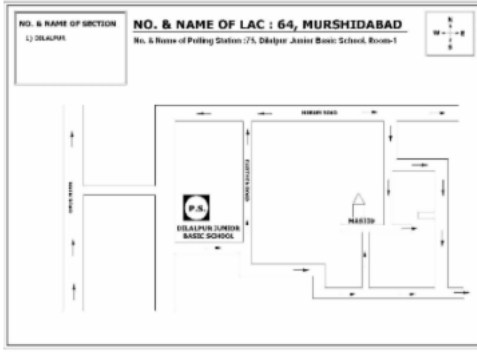

নির্বাচক নিবন্ধন আধিকারিকের স্বাক্ষর

Nazri Naksha

Google Map View

Polling Station Building Front View

Polling Station Front View

Cad View

Key MAP View

1 নাম : মুনজুলফা বিবি স্বামীর নাম: জানিফ সেখ বাড়ির নং : n0231 বয়স : 32 লিঙ্গ : মহিলা	NJH1380237 ফটো উপলব্ধ	2 নাম : হাবিবা বিবি স্বামীর নাম: নিজাম আলী সেখ বাড়ির নং : n0270 বয়স : 35 লিঙ্গ : মহিলা	NJH0876987 ফটো উপলব্ধ	3 নাম : বরনা খাতুন স্বামীর নাম: মনিরুজ্জামান সেখ বাড়ির নং : n0266 বয়স : 29 লিঙ্গ : মহিলা	NJH1810597 ফটো উপলব্ধ
4 নাম : হাসিবা বিবি স্বামীর নাম: আজিম সেখ বাড়ির নং : n0241 বয়স : 63 লিঙ্গ : মহিলা	FRN2575124 ফটো উপলব্ধ	5 নাম : তানজিলা বিবি স্বামীর নাম: সাহাবান সেখ বাড়ির নং : n0218 বয়স : 31 লিঙ্গ : মহিলা	NJH1487925 ফটো উপলব্ধ	6 নাম : সাহাবান সেখ পিতার নাম: সৈয়দ সেখ বাড়ির নং : n0218 বয়স : 39 লিঙ্গ : পুরুষ	NJH0298596 ফটো উপলব্ধ
7 নাম : জ্যোৎস্না বিবি স্বামীর নাম: টিয়ারুল সেখ বাড়ির নং : n0212 বয়স : 33 লিঙ্গ : মহিলা	NJH1377555 ফটো উপলব্ধ	8 নাম : টিয়ারুল সেখ পিতার নাম: এসারুদ্দিন সেখ বাড়ির নং : n0212 বয়স : 38 লিঙ্গ : পুরুষ	NJH0298471 ফটো উপলব্ধ	9 নাম : শ্যামলী বিবি স্বামীর নাম: মাইনুদ্দিন সেখ বাড়ির নং : n0210 বয়স : 31 লিঙ্গ : মহিলা	NJH1487792 ফটো উপলব্ধ
10 নাম : শিখা খাতুন পিতার নাম: মাইনুদ্দিন সেখ বাড়ির নং : n0021 বয়স : 31 লিঙ্গ : মহিলা	NJH1487933 ফটো উপলব্ধ	11 নাম : রাহুল আমিন পিতার নাম: আমিনুল সেখ বাড়ির নং : n0271 বয়স : 31 লিঙ্গ : পুরুষ	NJH1641778 ফটো উপলব্ধ	12 নাম : মনোরুদ্দিন সেখ পিতার নাম: এসরান সেখ বাড়ির নং : n0221 বয়স : 58 লিঙ্গ : পুরুষ	NJH0298489 ফটো উপলব্ধ
13 নাম : মৌসুমী বিবি স্বামীর নাম: আতাউদ্দিন সেখ বাড়ির নং : n0217 বয়স : 31 লিঙ্গ : মহিলা	NJH0298414 ফটো উপলব্ধ	14 নাম : জাহাঙ্গীর সেখ পিতার নাম: মরজেম সেখ বাড়ির নং : n0211 বয়স : 36 লিঙ্গ : পুরুষ	NJH0298562 ফটো উপলব্ধ	15 নাম : হালিম সেখ পিতার নাম: ফেলু সেখ বাড়ির নং : n0222 বয়স : 37 লিঙ্গ : পুরুষ	NJH0298547 ফটো উপলব্ধ
16 নাম : জোহুরা বিবি স্বামীর নাম: মাজরুল সেখ বাড়ির নং : n0012 বয়স : 50 লিঙ্গ : মহিলা	FRN1879303 ফটো উপলব্ধ	17 নাম : মাজরুল সেখ পিতার নাম: সাত্তার শেখ বাড়ির নং : n0012 বয়স : 53 লিঙ্গ : পুরুষ	FRN1879279 ফটো উপলব্ধ	18 নাম : মাইনুদ্দিন সেখ পিতার নাম: ফকরুদ্দিন সেখ বাড়ির নং : n0210 বয়স : 34 লিঙ্গ : পুরুষ	NJH0298539 ফটো উপলব্ধ
19 নাম : আদোরা বিবি স্বামীর নাম: হালিম সেখ বাড়ির নং : n0222 বয়স : 32 লিঙ্গ : মহিলা	NJH1377571 ফটো উপলব্ধ	20 নাম : সারিকুল ইসলাম পিতার নাম: কাইমুদ্দিন সেখ বাড়ির নং : n0225 বয়স : 39 লিঙ্গ : পুরুষ	NJH0298497 ফটো উপলব্ধ	21 নাম : বাদশা সেখ পিতার নাম: বাবলু সেখ বাড়ির নং : এন0209 বয়স : 36 লিঙ্গ : পুরুষ	NJH0298554 ফটো উপলব্ধ
22 নাম : নুরেজান বেওয়া স্বামীর নাম: মইজুদ্দিন সেখ বাড়ির নং : n0021 বয়স : 73 লিঙ্গ : মহিলা	FRN3108792 ফটো উপলব্ধ	23 নাম : মির্তুন সেখ পিতার নাম: মহম্মাদ আলি বাড়ির নং : n0219 বয়স : 37 লিঙ্গ : পুরুষ	NJH0298570 ফটো উপলব্ধ	24 নাম : খাদিজা খাতুন স্বামীর নাম: হিটলার সেখ বাড়ির নং : N0220 বয়স : 31 লিঙ্গ : মহিলা	WSC1350081 ফটো উপলব্ধ
25 নাম : হিটলার সেখ পিতার নাম: গোলাম মুস্তাফা বাড়ির নং : n0220 বয়স : 39 লিঙ্গ : পুরুষ	NJH0298430 ফটো উপলব্ধ	26 নাম : রৌশন রানা পিতার নাম: মুশালিম সেখ বাড়ির নং : n0309 বয়স : 27 লিঙ্গ : পুরুষ	NJH2128510 ফটো উপলব্ধ	27 নাম : জাহির আব্বাস পিতার নাম: আইনুদ্দিন সরকার বাড়ির নং : n0268 বয়স : 63 লিঙ্গ : পুরুষ	FRN2361244 ফটো উপলব্ধ
28 নাম : মিনসাদ সেখ পিতার নাম: জাহির আব্বাস বাড়ির নং : n0268 বয়স : 30 লিঙ্গ : পুরুষ	NJH1990621 ফটো উপলব্ধ	29 নাম : রাজিয়া খাতুন স্বামীর নাম: মিনসাদ সেখ বাড়ির নং : এন0268 বয়স : 25 লিঙ্গ : মহিলা	NJH2270189 ফটো উপলব্ধ	30 নাম : সোহেল সেখ পিতার নাম: হালিম সেখ বাড়ির নং : এন0192 বয়স : 21 লিঙ্গ : পুরুষ	NJH2804557 ফটো উপলব্ধ