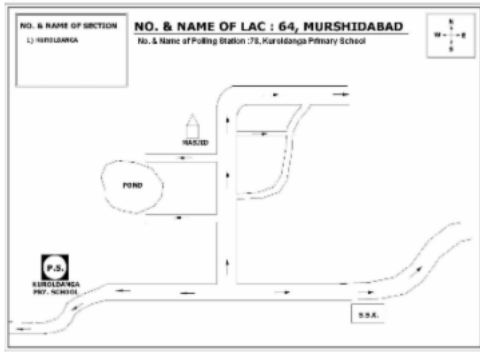

Nazri Naksha