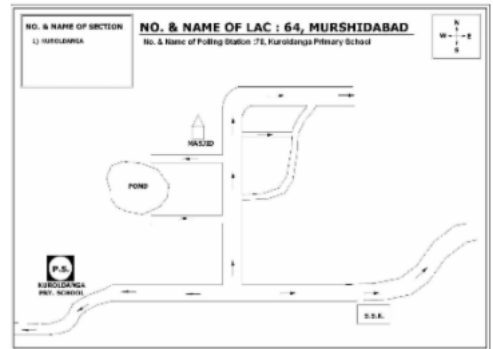

নির্বাচক নিবন্ধন আধিকারিকের স্বাক্ষর

Nazri Naksha

Google Map View

Polling Station Building Front View

Polling Station Front View

Cad View

Key MAP View

বিধানসভা নির্বাচনক্ষেত্রের নং, নাম : 64-মুর্শিদাবাদ
ভাগ নং, নাম : 1-কুড়োলডাঙ্গা