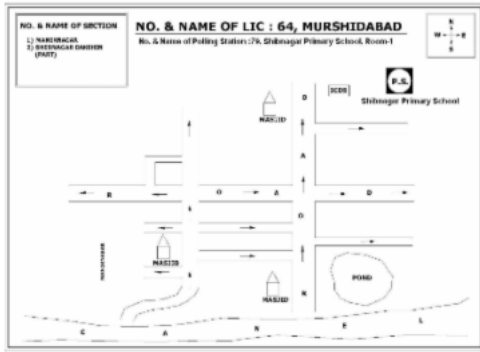

Nazri Naksha