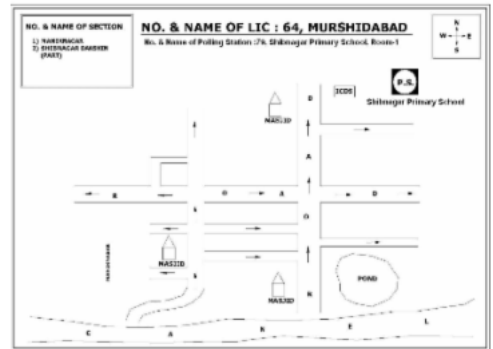

নির্বাচক নিবন্ধন আধিকারিকের স্বাক্ষর

Nazri Naksha

Google Map View

Polling Station Building Front View

Polling Station Front View

Cad View

Key MAP View

বিধানসভা নির্বাচনক্ষেত্রের নং, নাম : 64-মুর্শিদাবাদ
ভাগ নং, নাম : 1-শিবনগর দক্ষিণ (অংশ)