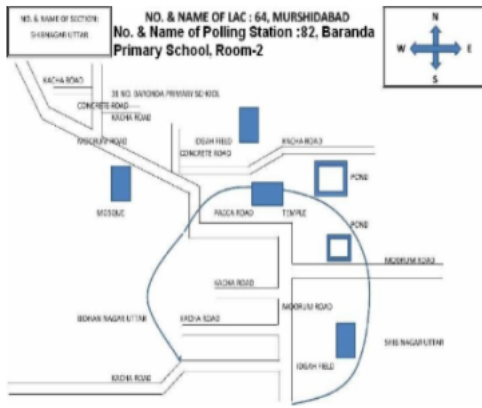

Nazri Naksha