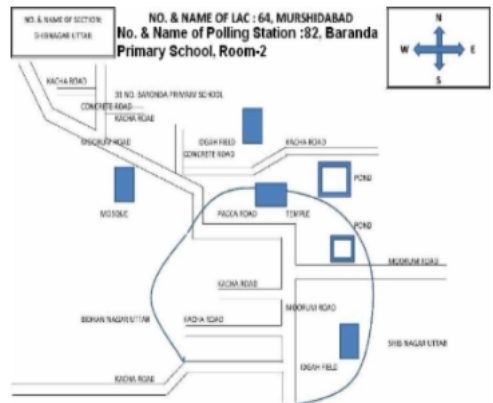

নির্বাচক নিবন্ধন আধিকারিকের স্বাক্ষর

Nazri Naksha

Google Map View

Polling Station Building Front View

Polling Station Front View

Cad View

Key MAP View

বিধানসভা নির্বাচনক্ষেত্রের নং, নাম : 64-মুর্শিদাবাদ
ভাগ নং, নাম : 1-শিবনগর উত্তর