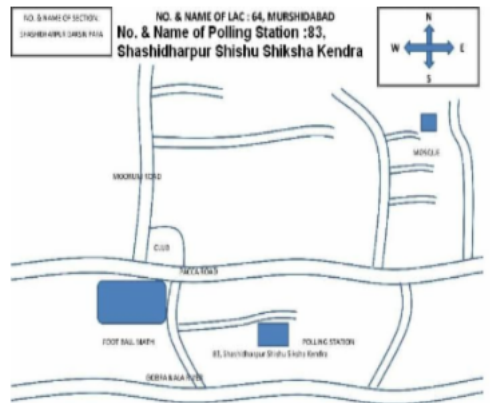

নির্বাচক নিবন্ধন আধিকারিকের স্বাক্ষর

Nazri Naksha

Google Map View

Polling Station Building Front View

Polling Station Front View

Cad View

Key MAP View

বিধানসভা নির্বাচনক্ষেত্রের নং, নাম : 64-মুর্শিদাবাদ
ভাগ নং, নাম : 1-শশীধরপুর দক্ষিণ পাড়া