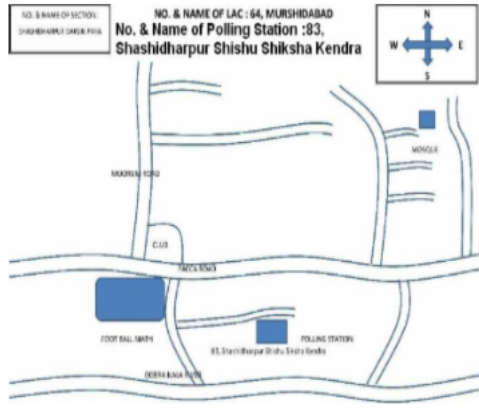

Nazri Naksha