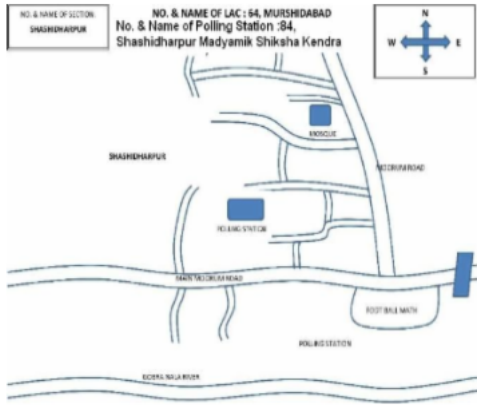

Nazri Naksha