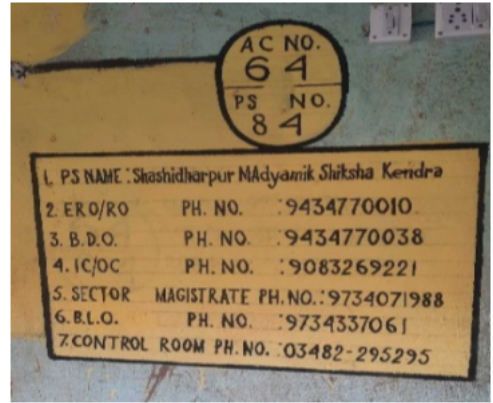

নির্বাচক নিবন্ধন আধিকারিকের স্বাক্ষর

Nazri Naksha

Google Map View

Polling Station Building Front View

Polling Station Front View

Cad View

Key MAP View

1 নাম : জয়নাল আবেদিন পিতার নাম: সাহাদোত সেখ বাড়ির নং : n0019 বয়স : 39 লিঙ্গ : পুরুষ	FRN3108131 ফটো উপলব্ধ	2 নাম : সামসুল হক পিতার নাম: সাহাদত সেখ বাড়ির নং : n0019 বয়স : 31 লিঙ্গ : পুরুষ	NJH1645878 ফটো উপলব্ধ	3 নাম : উজ্জ্বলা খাতুন স্বামীর নাম: সরিফুল সেখ বাড়ির নং : n0012 বয়স : 31 লিঙ্গ : মহিলা	NJH1811249 ফটো উপলব্ধ
4 নাম : সাদ্দাম সেখ পিতার নাম: এরমান সেখ বাড়ির নং : n0004 বয়স : 30 লিঙ্গ : পুরুষ	NJH1811405 ফটো উপলব্ধ	5 নাম : মাজ্জরা বিবি স্বামীর নাম: এরমান সেখ বাড়ির নং : n0004 বয়স : 49 লিঙ্গ : মহিলা	FRN1617919 ফটো উপলব্ধ	6 নাম : রাজু সেখ পিতার নাম: দিল মহম্মদ সেখ বাড়ির নং : n0033 বয়স : 33 লিঙ্গ : পুরুষ	NJH1645738 ফটো উপলব্ধ
7 নাম : রাকিব সেখ পিতার নাম: দীলমহম্মদ সেখ বাড়ির নং : n0033 বয়স : 39 লিঙ্গ : পুরুষ	FRN3108099 ফটো উপলব্ধ	8 নাম : রাজিবুল সেখ পিতার নাম: ডাজ্জুদ্দিন সেখ বাড়ির নং : n0068 বয়স : 32 লিঙ্গ : পুরুষ	NJH1492982 ফটো উপলব্ধ	9 নাম : হানিফ সেখ পিতার নাম: ডাজ্জুদ্দিন সেখ বাড়ির নং : n0068 বয়স : 35 লিঙ্গ : পুরুষ	NJH1492990 ফটো উপলব্ধ
10 নাম : জেলেমন বিবি স্বামীর নাম: নাজাউল সেখ বাড়ির নং : n0155 বয়স : 51 লিঙ্গ : মহিলা	FRN1618024 ফটো উপলব্ধ	11 নাম : মোঃ তাইজুদ্দিন পিতার নাম: মোঃ আইনুদ্দিন মণ্ডল বাড়ির নং : n0004 বয়স : 54 লিঙ্গ : পুরুষ	FRN1477728 ফটো উপলব্ধ	12 নাম : এরমান সেখ পিতার নাম: আউব সেখ বাড়ির নং : n0004 বয়স : 51 লিঙ্গ : পুরুষ	FRN2708360 ফটো উপলব্ধ
13 নাম : মিঠুন সেখ পিতার নাম: ডাজ্জুদ্দিন সেখ বাড়ির নং : n0068 বয়স : 34 লিঙ্গ : পুরুষ	NJH1352830 ফটো উপলব্ধ	14 নাম : পারভিনা বিবি স্বামীর নাম: মিঠুন সেখ বাড়ির নং : n0068 বয়স : 32 লিঙ্গ : মহিলা	NJH1492941 ফটো উপলব্ধ	15 নাম : জয়নাল সেখ পিতার নাম: ডাজ্জুদ্দিন সেখ বাড়ির নং : n0068 বয়স : 39 লিঙ্গ : পুরুষ	FRN3108065 ফটো উপলব্ধ
16 নাম : সরিনা বিবি স্বামীর নাম: জয়নাল সেখ বাড়ির নং : n0068 বয়স : 38 লিঙ্গ : মহিলা	FRN3108073 ফটো উপলব্ধ	17 নাম : সেহের আলী পিতার নাম: বাড সেখ বাড়ির নং : n0165 বয়স : 66 লিঙ্গ : পুরুষ	FRN1475748 ফটো উপলব্ধ	18 নাম : রেজাউল সেখ পিতার নাম: সেহের আলী বাড়ির নং : n0165 বয়স : 40 লিঙ্গ : পুরুষ	FRN2708949 ফটো উপলব্ধ
19 নাম : সেলিনা বিবি স্বামীর নাম: রেজাউল সেখ বাড়ির নং : n0165 বয়স : 32 লিঙ্গ : মহিলা	NJH1646082 ফটো উপলব্ধ	20 নাম : জামাতন বিবি স্বামীর নাম: মাসিক চাদ সেখ বাড়ির নং : n0153 বয়স : 41 লিঙ্গ : মহিলা	FRN3108024 ফটো উপলব্ধ	21 নাম : টুলু বিবি স্বামীর নাম: ইয়াদালী সেখ বাড়ির নং : n0062 বয়স : 73 লিঙ্গ : মহিলা	FRN1476605 ফটো উপলব্ধ
22 নাম : দুলাল সেখ পিতার নাম: হারেজ সেখ বাড়ির নং : n0062 বয়স : 66 লিঙ্গ : পুরুষ	FRN1475672 ফটো উপলব্ধ	23 নাম : মানিদুল সেখ পিতার নাম: দুলাল সেখ বাড়ির নং : n0062 বয়স : 34 লিঙ্গ : পুরুষ	NJH1493147 ফটো উপলব্ধ	24 নাম : নুরহাসান সেখ পিতার নাম: দুলাল সেখ বাড়ির নং : n0062 বয়স : 30 লিঙ্গ : পুরুষ	NJH1811413 ফটো উপলব্ধ
25 নাম : রহেদ আলী পিতার নাম: জখির সেখ বাড়ির নং : n0064 বয়স : 66 লিঙ্গ : পুরুষ	FRN1478353 ফটো উপলব্ধ	26 নাম : বুরাতন বিবি স্বামীর নাম: জামাল সেখ বাড়ির নং : n0064 বয়স : 53 লিঙ্গ : মহিলা	FRN1881374 ফটো উপলব্ধ	27 নাম : খাদিজা খাতুন স্বামীর নাম: জিয়ারুল সেখ বাড়ির নং : n0064 বয়স : 26 লিঙ্গ : মহিলা	NJH2262921 ফটো উপলব্ধ
28 নাম : আকতার সেখ পিতার নাম: গিয়াসুদ্দিন সেখ সেখ বাড়ির নং : N 0144 বয়স : 45 লিঙ্গ : পুরুষ	FRN1878966 ফটো উপলব্ধ	29 নাম : সরিফুল সেখ পিতার নাম: হাসেম সেখ বাড়ির নং : n0012 বয়স : 36 লিঙ্গ : পুরুষ	NJH0320044 ফটো উপলব্ধ	30 নাম : শিলা খাতুন স্বামীর নাম: হুমায়ুন সেখ বাড়ির নং : n0199 বয়স : 35 লিঙ্গ : মহিলা	NJH1066646 ফটো উপলব্ধ